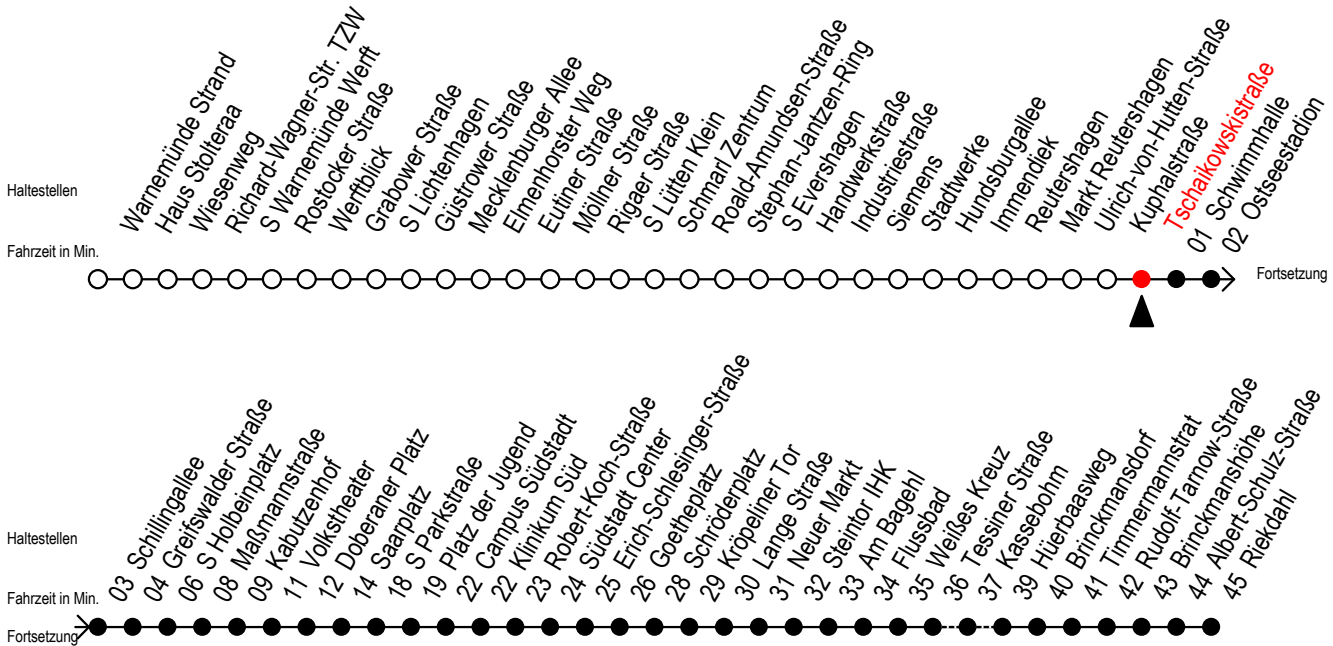

F1 Tschaikowskistraße

Gültig ab 01.04.2023

Alle Angaben ohne Gewähr

Richtung: Riekdahl

Saarplatz Umstieg in die Linien F1/F2 in alle Richtungen

Uhr Montag - Freitag

Uhr Samstag

Uhr Sonntag - Feiertag

0	15	0	15	0	15
1	15 ^A	1	15 ^A	1	15 ^A
2	15 ^A	2	15 ^A	2	15 ^A
3	15 ^A	3	15 ^A	3	15 ^A
4	17 ^C	4	15 45	4	15 45
5	--	5	15 45 ^C	5	15 45
6	--	6	--	6	15 45
7	--	7	--	7	15 45 ^K

C = fährt bis Campus Südstadt - Anschluss zur Linie 6

A = Umstieg am Südstadtcenter zum Abruf-Linien-Taxi Ri. Südblick
Abruf - Linien - Taxi bitte bis spätestens 30 Min. vor der Abfahrt
unter Tel.Nr. 0381/8021900 bestellen oder beim Fahrpersonal melden

K = fährt bis Hauptbahnhof Nord