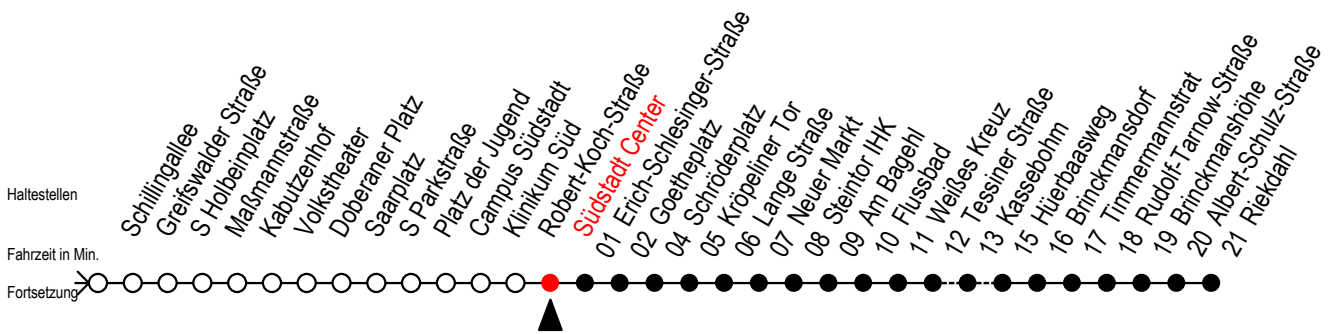

F1 Südstadt Center

Gültig ab 01.04.2023

Alle Angaben ohne Gewähr

Richtung: Riekdahl

Uhr Montag - Freitag		Uhr Samstag		Uhr Sonntag - Feiertag	
0	39	0	39	0	39
1	39	1	39	1	39
2	39	2	39	2	39
3	39	3	39	3	39
4	--	4	39	4	39
5	--	5	09 39	5	09 39
6	--	6	--	6	09 39
7	--	7	--	7	09 39
8	--	8	--	8	09 ^K

K = fährt bis Hauptbahnhof Nord