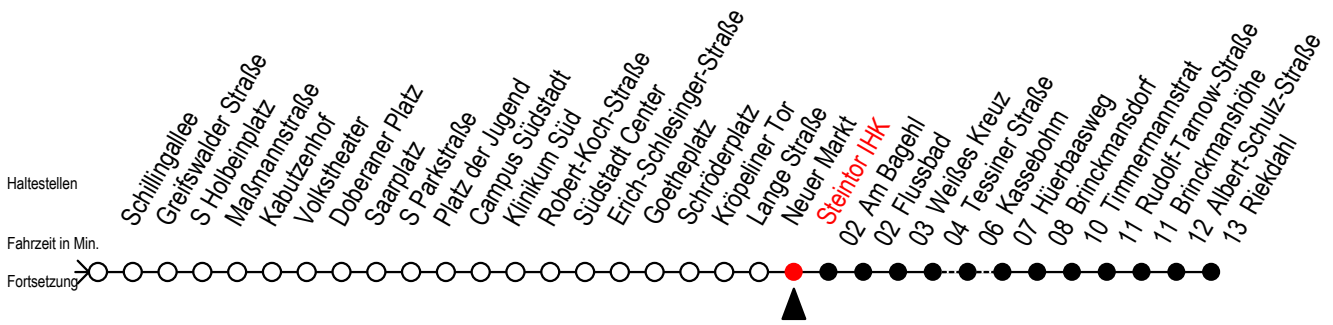

F1 Steintor IHK

Gültig ab 01.04.2023

Alle Angaben ohne Gewähr

Richtung: Riekdahl

| Uhr Montag - Freitag | | Uhr Samstag | | Uhr Sonntag - Feiertag | |
|----------------------|----|-------------|-------|------------------------|-------|
| 0 | 47 | 0 | 47 | 0 | 47 |
| 1 | 47 | 1 | 47 | 1 | 47 |
| 2 | 47 | 2 | 47 | 2 | 47 |
| 3 | 47 | 3 | 47 | 3 | 47 |
| 4 | -- | 4 | 47 | 4 | 47 |
| 5 | -- | 5 | 17 47 | 5 | 17 47 |
| 6 | -- | 6 | -- | 6 | 17 47 |
| 7 | -- | 7 | -- | 7 | 17 47 |