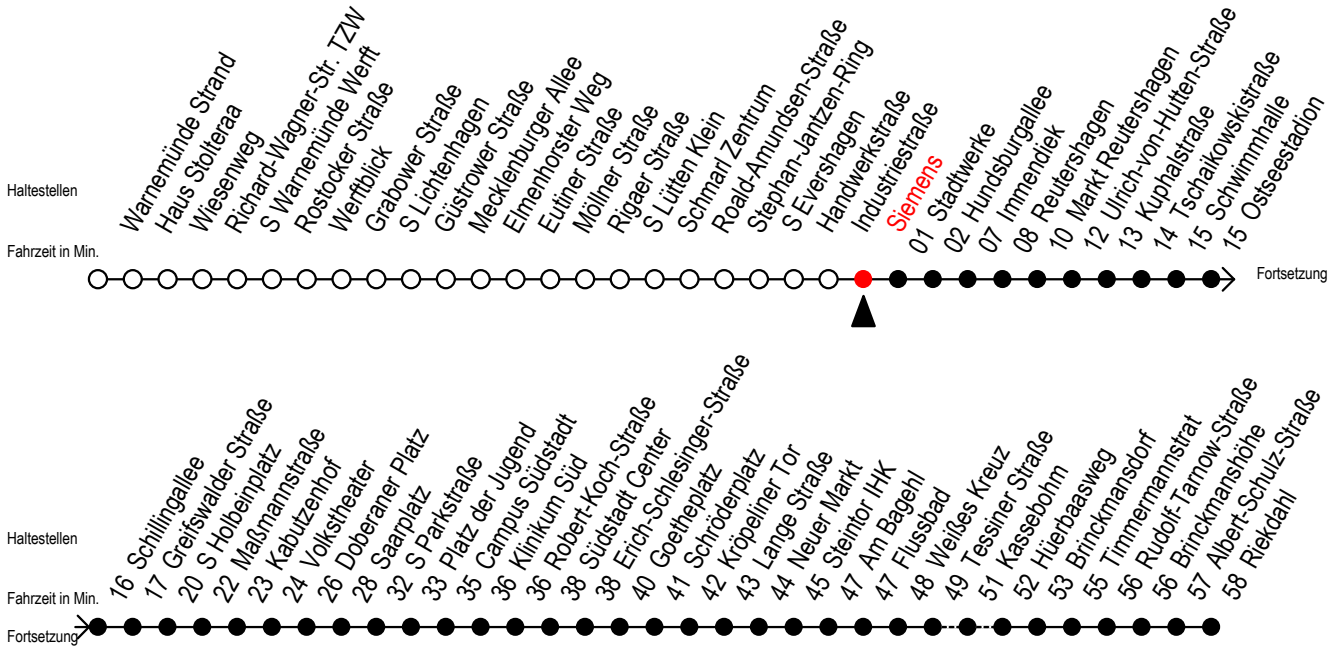

F1 Siemens

Gültig ab 01.04.2023

Alle Angaben ohne Gewähr

Richtung: Riekdahl

Saarplatz Umstieg in die Linien F1/F2 in alle Richtungen

Uhr Montag - Freitag

Uhr Samstag

Uhr Sonntag - Feiertag

0	02	0	02	0	02
1	02 ^A	1	02 ^A	1	02 ^A
2	02 ^A	2	02 ^A	2	02 ^A
3	02 ^A	3	02 ^A	3	02 ^A
4	03 ^C	4	02 32	4	02 32
5	--	5	02 32 ^C	5	02 32
6	--	6	--	6	02 32
7	--	7	--	7	02 32 ^K

C = fährt bis Campus Südstadt - Anschluss zur Linie 6

A = Umstieg am Südstadtcenter zum Abruf-Linien-Taxi Ri. Südblick
Abruf - Linien - Taxi bitte bis spätestens 30 Min. vor der Abfahrt
unter Tel.Nr. 0381/8021900 bestellen oder beim Fahrpersonal melden

K = fährt bis Hauptbahnhof Nord