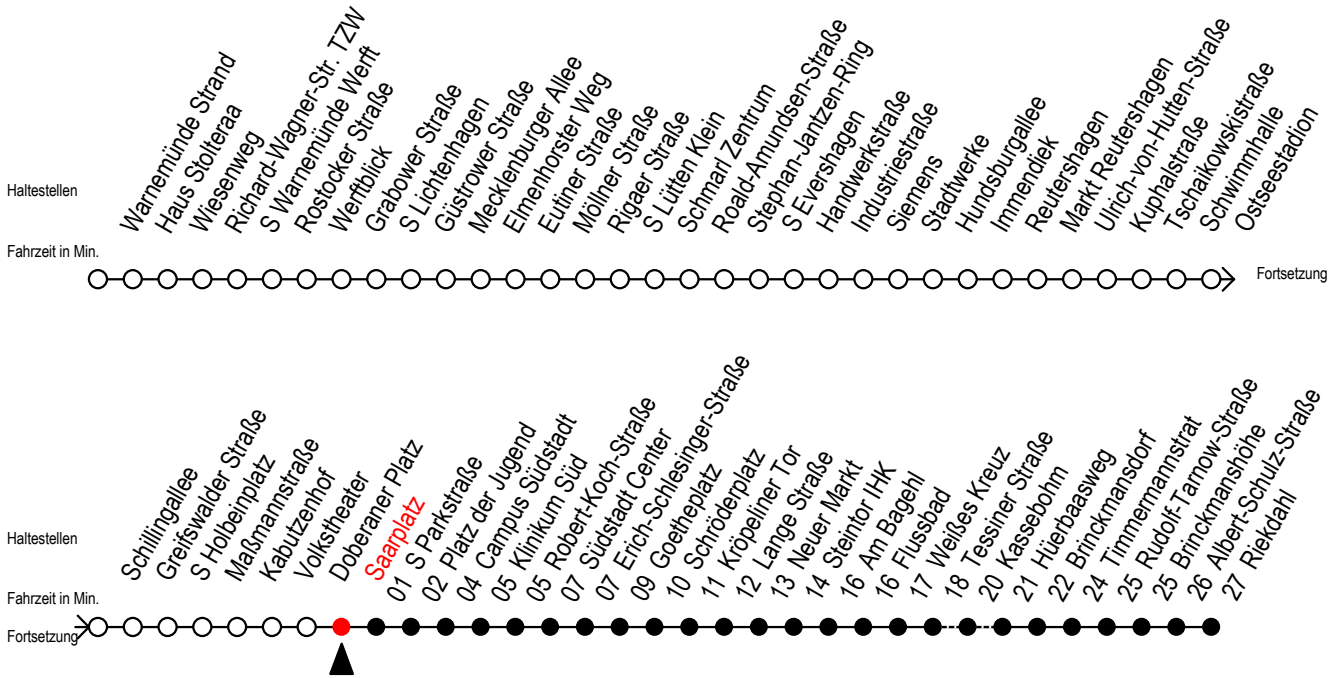

F1 Saarplatz

Gültig ab 01.04.2023

Alle Angaben ohne Gewähr

Richtung: Riekdahl

Saarplatz Umstieg in die Linien F1/F2 in alle Richtungen

Uhr Montag - Freitag

Uhr Samstag

Uhr Sonntag - Feiertag

0	33	0	33	0	33
1	33 ^A	1	33 ^A	1	33 ^A
2	33 ^A	2	33 ^A	2	33 ^A
3	33 ^A	3	33 ^A	3	33 ^A
4	31 ^C	4	33	4	33
5	--	5	03 33	5	03 33
6	--	6	03 ^C	6	03 33
7	--	7	--	7	03 33
8	--	8	--	8	03 ^K

C = fährt bis Campus Südstadt - Anschluss zur Linie 6

A = Umstieg am Südstadtcenter zum Abruf-Linien-Taxi Ri. Südlick
Abruf - Linien - Taxi bitte bis spätestens 30 Min. vor der Abfahrt
unter Tel.Nr. 0381/8021900 bestellen oder beim Fahrpersonal melden

K = fährt bis Hauptbahnhof Nord