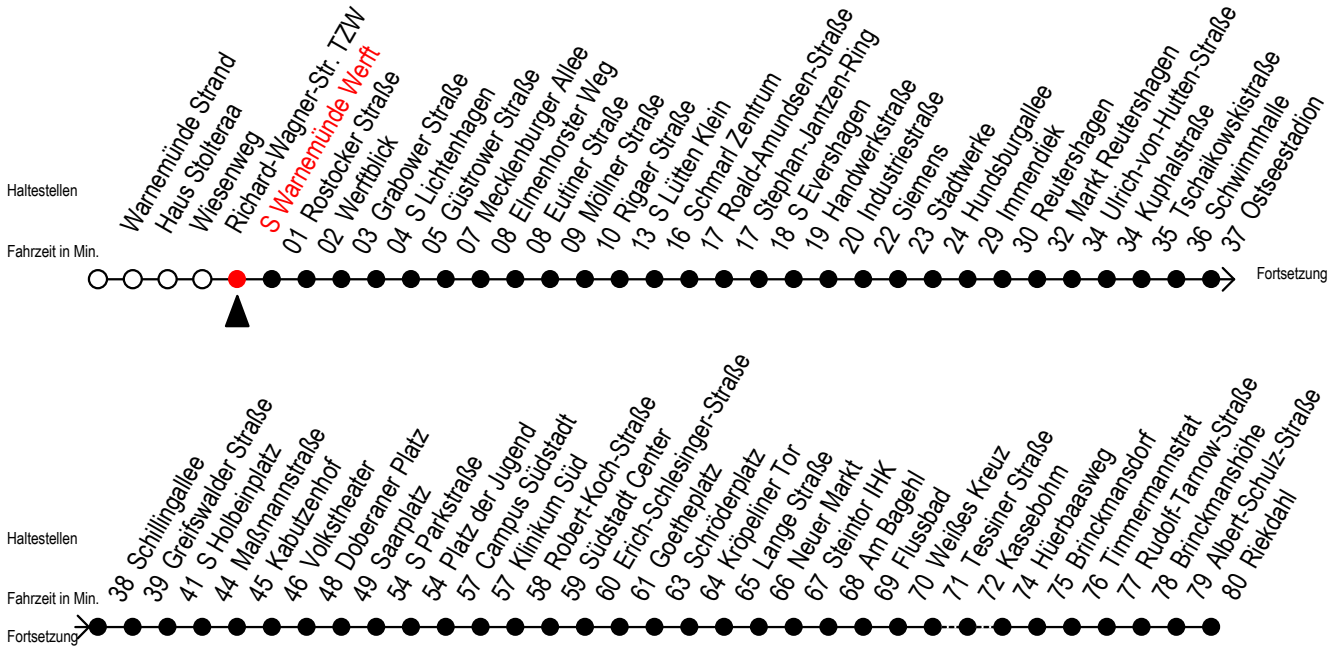

F1 s Warnemünde Werft

Gültig ab 01.04.2023

Alle Angaben ohne Gewähr

Richtung: Riekdahl

Saarplatz Umstieg in die Linien F1/F2 in alle Richtungen

Uhr Montag - Freitag

1	40 ^A
2	40 ^A
3	40 ^C
4	--

Uhr Samstag

1	40 ^A
2	40 ^A
3	35
4	05

Uhr Sonntag - Feiertag

1	40 ^A
2	40 ^A
3	35
4	05

C = fährt bis Campus Südstadt - Anschluss zur Linie 6

A = Umstieg am Südstadtcenter zum Abruf-Linien-Taxi Ri. Südblick
Abruf - Linien - Taxi bitte bis spätestens 30 Min. vor der Abfahrt
unter Tel.Nr. 0381/8021900 bestellen oder beim Fahrpersonal melden