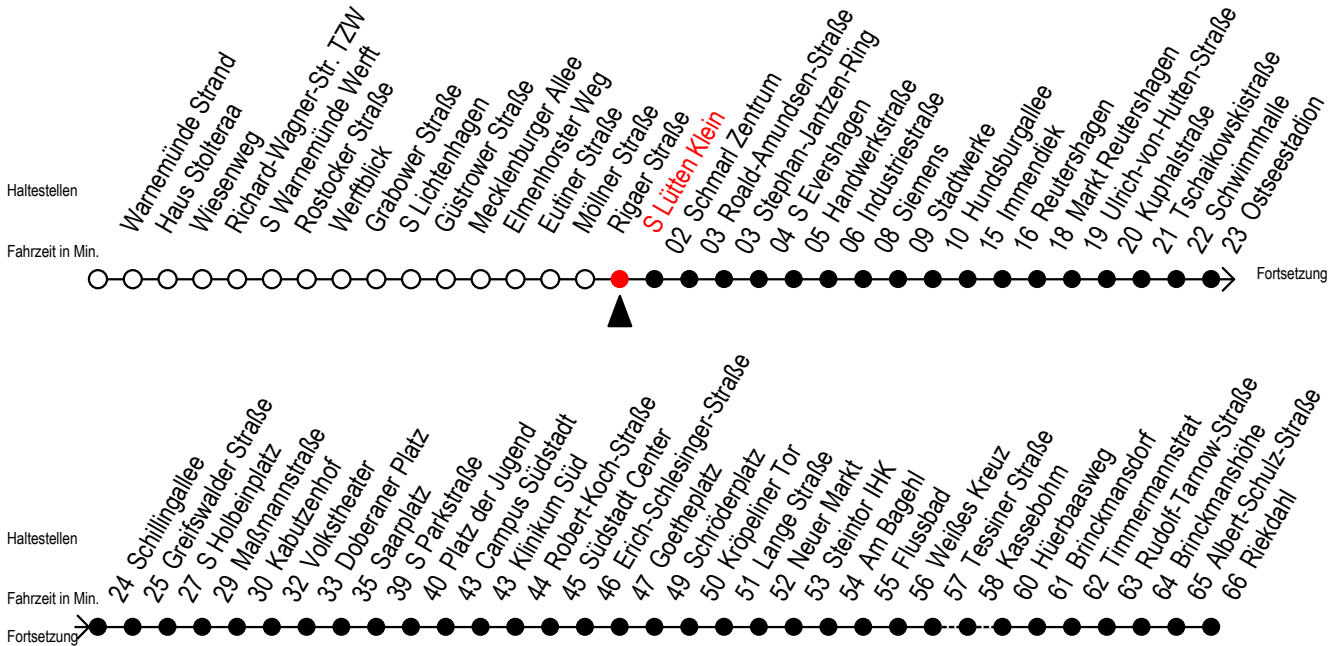

F1 s Lütten Klein

Gültig ab 01.04.2023

Alle Angaben ohne Gewähr

Richtung: Riekdahl

Saarplatz Umstieg in die Linien F1/F2 in alle Richtungen

Uhr Montag - Freitag

Uhr Samstag

Uhr Sonntag - Feiertag

23	54	23	54	23	54
0	54 ^A	0	54 ^A	0	54 ^A
1	54 ^A	1	54 ^A	1	54 ^A
2	54 ^A	2	54 ^A	2	54 ^A
3	56 ^C	3	54	3	54
4	--	4	24 54	4	24 54
5	--	5	24 ^C	5	24 54
6	--	6	--	6	24 54
7	--	7	--	7	24 ^K

C = fährt bis Campus Südstadt - Anschluss zur Linie 6

A = Umstieg am Südstadtcenter zum Abruf-Linien-Taxi Ri. Südlick
Abruf - Linien - Taxi bitte bis spätestens 30 Min. vor der Abfahrt
unter Tel.Nr. 0381/8021900 bestellen oder beim Fahrpersonal melden

K = fährt bis Hauptbahnhof Nord