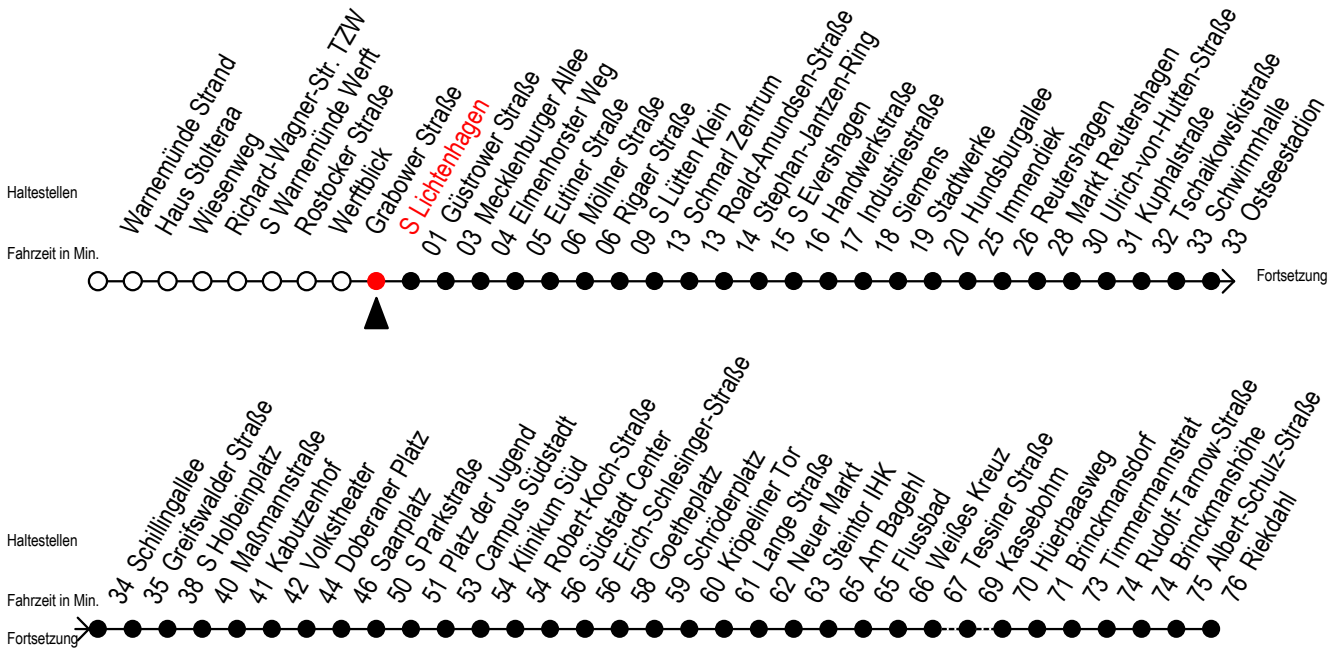

F1 s Lichtenhagen

Gültig ab 01.04.2023

Alle Angaben ohne Gewähr

Richtung: Riekdahl

Saarplatz Umstieg in die Linien F1/F2 in alle Richtungen

Uhr Montag - Freitag

1	44 ^A
2	44 ^A
3	44 ^C
4	--

Uhr Samstag

1	44 ^A
2	44 ^A
3	39
4	09

Uhr Sonntag - Feiertag

1	44 ^A
2	44 ^A
3	39
4	09

C = fährt bis Campus Südstadt - Anschluss zur Linie 6

A = Umstieg am Südstadtcenter zum Abruf-Linien-Taxi Ri. Südblick
Abruf - Linien - Taxi bitte bis spätestens 30 Min. vor der Abfahrt
unter Tel.Nr. 0381/8021900 bestellen oder beim Fahrpersonal melden