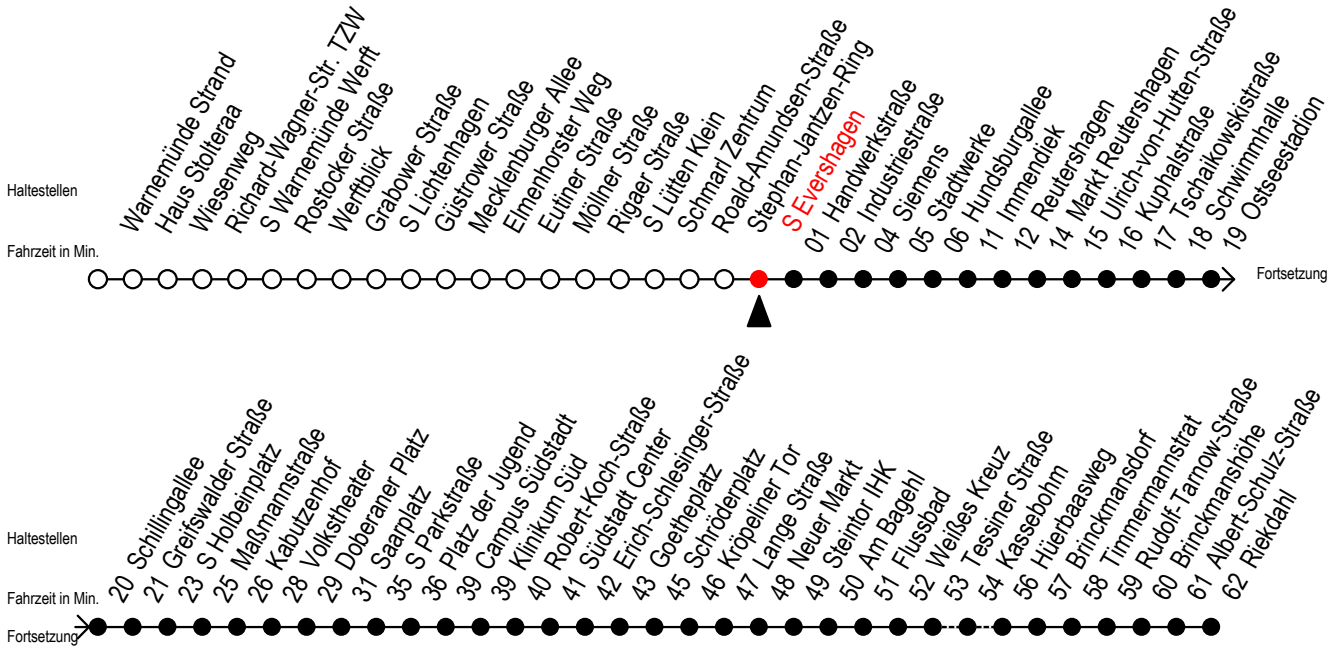

F1 S Evershagen

Gültig ab 01.04.2023

Alle Angaben ohne Gewähr

Richtung: Riekdahl

Saarplatz Umstieg in die Linien F1/F2 in alle Richtungen

Uhr Montag - Freitag

Uhr Samstag

Uhr Sonntag - Feiertag

| | | | | | |
|----|-----------------|----|-----------------|----|-----------------|
| 23 | 58 | 23 | 58 | 23 | 58 |
| 0 | 58 ^A | 0 | 58 ^A | 0 | 58 ^A |
| 1 | 58 ^A | 1 | 58 ^A | 1 | 58 ^A |
| 2 | 58 ^A | 2 | 58 ^A | 2 | 58 ^A |
| 3 | -- | 3 | 58 | 3 | 58 |
| 4 | 00 ^C | 4 | 28 58 | 4 | 28 58 |
| 5 | -- | 5 | 28 ^C | 5 | 28 58 |
| 6 | -- | 6 | -- | 6 | 28 58 |
| 7 | -- | 7 | -- | 7 | 28 ^K |

C = fährt bis Campus Südstadt - Anschluss zur Linie 6

A = Umstieg am Südstadtcenter zum Abruf-Linien-Taxi Ri. Südblick
Abruf - Linien - Taxi bitte bis spätestens 30 Min. vor der Abfahrt
unter Tel.Nr. 0381/8021900 bestellen oder beim Fahrpersonal melden

K = fährt bis Hauptbahnhof Nord