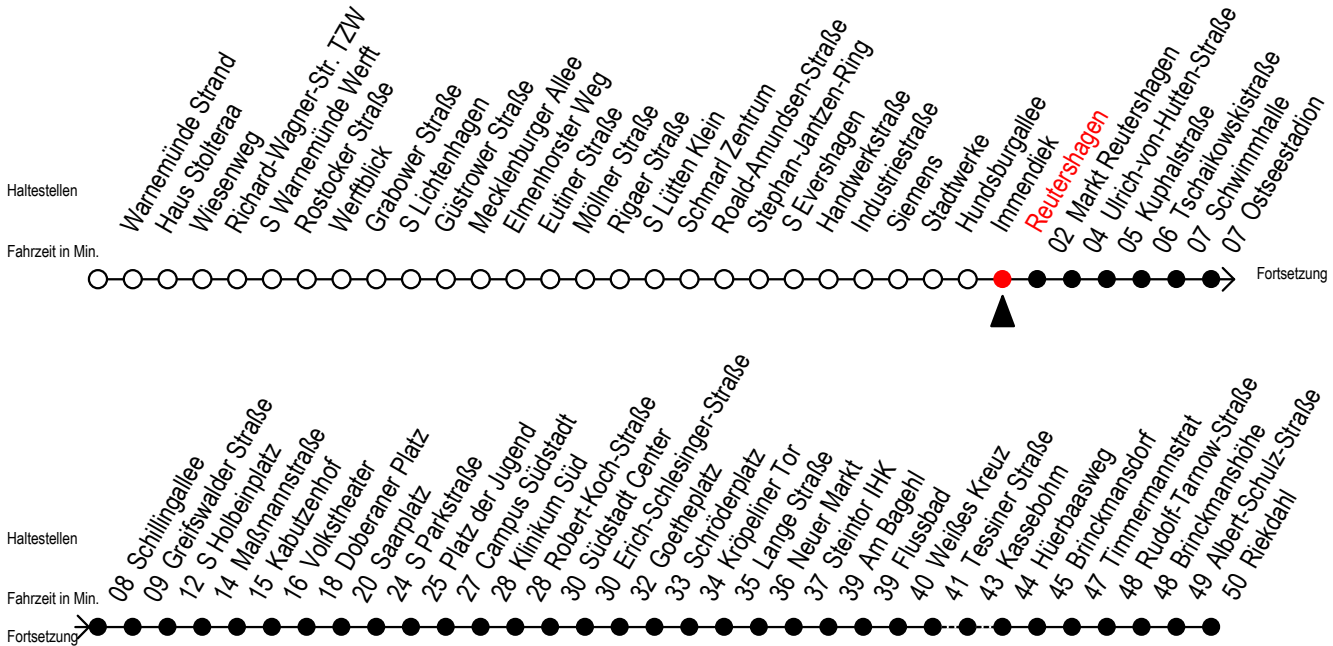

F1 Reutershagen

Gültig ab 01.04.2023

Alle Angaben ohne Gewähr

Richtung: Riekdahl

Saarplatz Umstieg in die Linien F1/F2 in alle Richtungen

Uhr Montag - Freitag

Uhr Samstag

Uhr Sonntag - Feiertag

0	10	0	10	0	10
1	10 ^A	1	10 ^A	1	10 ^A
2	10 ^A	2	10 ^A	2	10 ^A
3	10 ^A	3	10 ^A	3	10 ^A
4	11 ^C	4	10 40	4	10 40
5	--	5	10 40 ^C	5	10 40
6	--	6	--	6	10 40
7	--	7	--	7	10 40 ^K

C = fährt bis Campus Südstadt - Anschluss zur Linie 6

A = Umstieg am Südstadtcenter zum Abruf-Linien-Taxi Ri. Südblick
Abruf - Linien - Taxi bitte bis spätestens 30 Min. vor der Abfahrt
unter Tel.Nr. 0381/8021900 bestellen oder beim Fahrpersonal melden

K = fährt bis Hauptbahnhof Nord