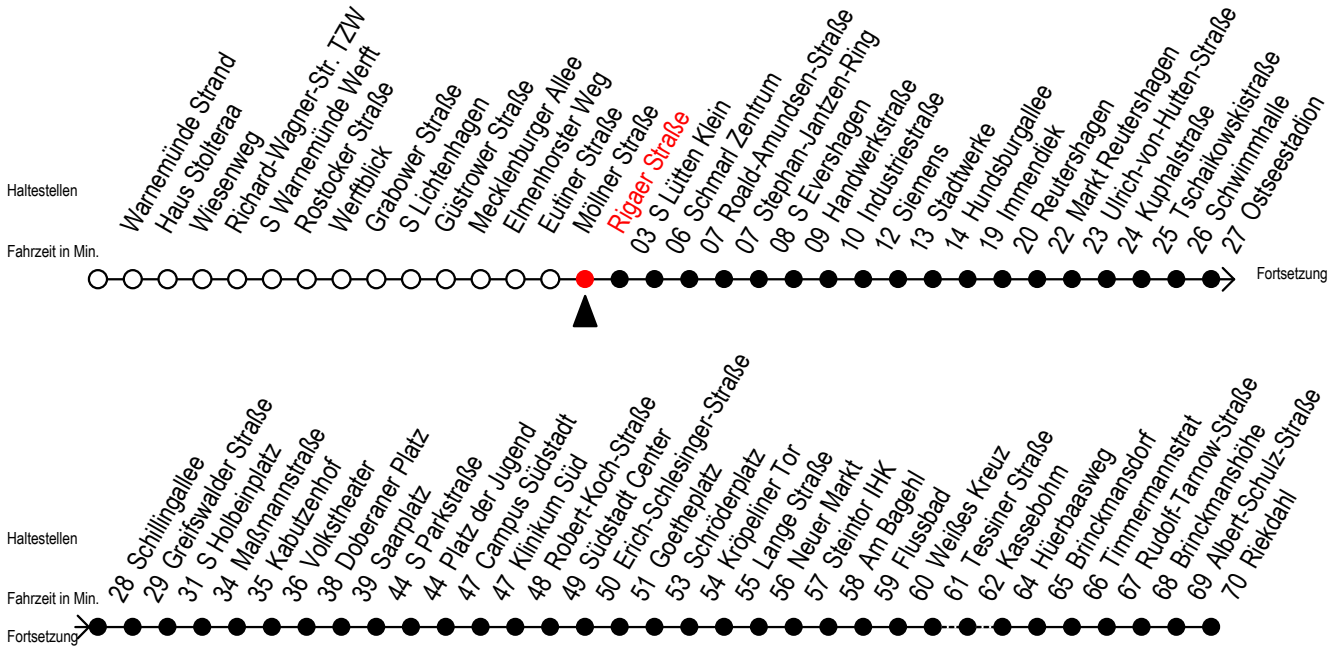

# F1 Rigaer Straße

Gültig ab 01.04.2023

Alle Angaben ohne Gewähr

Richtung: Riekdahl

Saarplatz Umstieg in die Linien F1/F2 in alle Richtungen

## Uhr Montag - Freitag

## Uhr Samstag

**K** = fährt bis Hauptbahnhof Nord