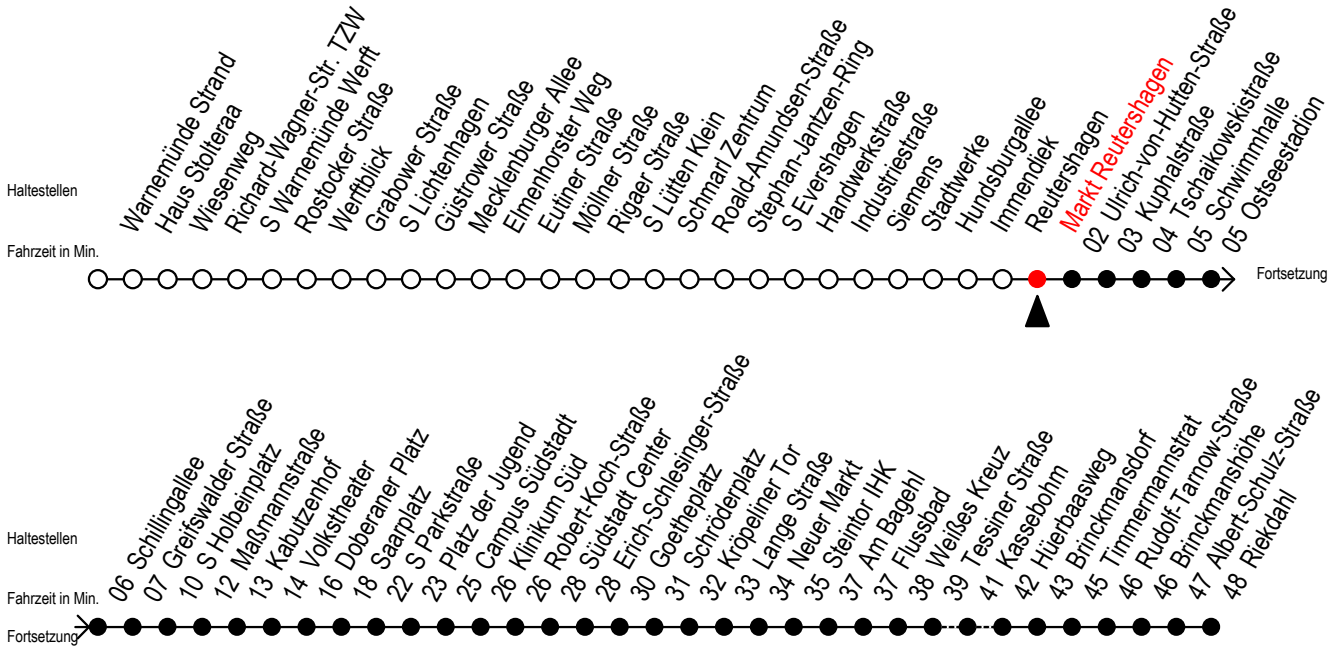

F1 Markt Reutershagen

Gültig ab 01.04.2023

Alle Angaben ohne Gewähr

Richtung: Riekdahl

Saarplatz Umstieg in die Linien F1/F2 in alle Richtungen

Uhr Montag - Freitag

Uhr Samstag

Uhr Sonntag - Feiertag

0	12	0	12	0	12
1	12 ^A	1	12 ^A	1	12 ^A
2	12 ^A	2	12 ^A	2	12 ^A
3	12 ^A	3	12 ^A	3	12 ^A
4	13 ^C	4	12 42	4	12 42
5	--	5	12 42 ^C	5	12 42
6	--	6	--	6	12 42
7	--	7	--	7	12 42 ^K

C = fährt bis Campus Südstadt - Anschluss zur Linie 6

A = Umstieg am Südstadtcenter zum Abruf-Linien-Taxi Ri. Südblick
Abruf - Linien - Taxi bitte bis spätestens 30 Min. vor der Abfahrt
unter Tel.Nr. 0381/8021900 bestellen oder beim Fahrpersonal melden

K = fährt bis Hauptbahnhof Nord