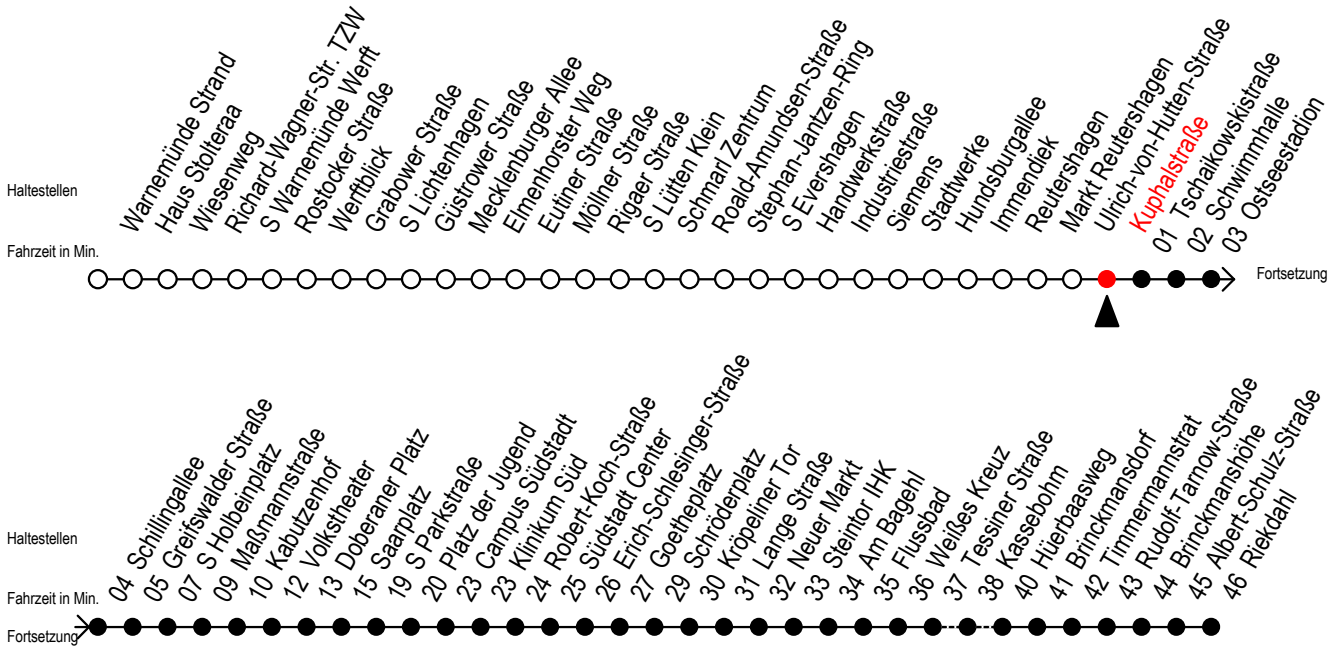

F1 Kuphalstraße

Gültig ab 01.04.2023

Alle Angaben ohne Gewähr

Richtung: Riekdahl

Saarplatz Umstieg in die Linien F1/F2 in alle Richtungen

Uhr Montag - Freitag

Uhr Samstag

Uhr Sonntag - Feiertag

0	14	0	14	0	14
1	14 ^A	1	14 ^A	1	14 ^A
2	14 ^A	2	14 ^A	2	14 ^A
3	14 ^A	3	14 ^A	3	14 ^A
4	16 ^C	4	14 44	4	14 44
5	--	5	14 44 ^C	5	14 44
6	--	6	--	6	14 44
7	--	7	--	7	14 44 ^K

C = fährt bis Campus Südstadt - Anschluss zur Linie 6

A = Umstieg am Südstadtcenter zum Abruf-Linien-Taxi Ri. Südblick
Abruf - Linien - Taxi bitte bis spätestens 30 Min. vor der Abfahrt
unter Tel.Nr. 0381/8021900 bestellen oder beim Fahrpersonal melden

K = fährt bis Hauptbahnhof Nord