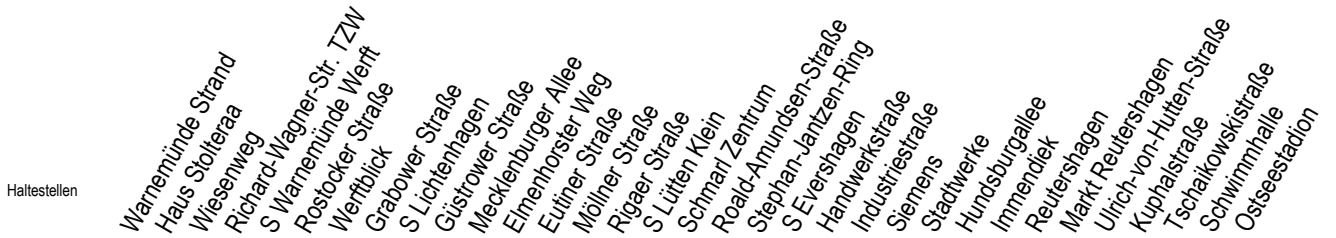

# F1 Kabutzenhof

Gültig ab 01.04.2023

Alle Angaben ohne Gewähr

Richtung: Riekdahl

Saarplatz Umstieg in die Linien F1/F2 in alle Richtungen

Uhr Montag - Freitag		Uhr Samstag		Uhr Sonntag - Feiertag	
0	24	0	24	0	24
1	24 <sup>A</sup>	1	24 <sup>A</sup>	1	24 <sup>A</sup>
2	24 <sup>A</sup>	2	24 <sup>A</sup>	2	24 <sup>A</sup>
3	24 <sup>A</sup>	3	24 <sup>A</sup>	3	24 <sup>A</sup>
4	26 <sup>C</sup>	4	24 54	4	24 54
5	--	5	24 54 <sup>C</sup>	5	24 54
6	--	6	--	6	24 54
7	--	7	--	7	24 54 <sup>K</sup>

C = fährt bis Campus Südstadt - Anschluss zur Linie 6

A = Umstieg am Südstadtcenter zum Abruf-Linien-Taxi Ri. Südblick Abruf - Linien - Taxi bitte bis spätestens 30 Min. vor der Abfahrt unter Tel.Nr. 0381/8021900 bestellen oder beim Fahrpersonal melden