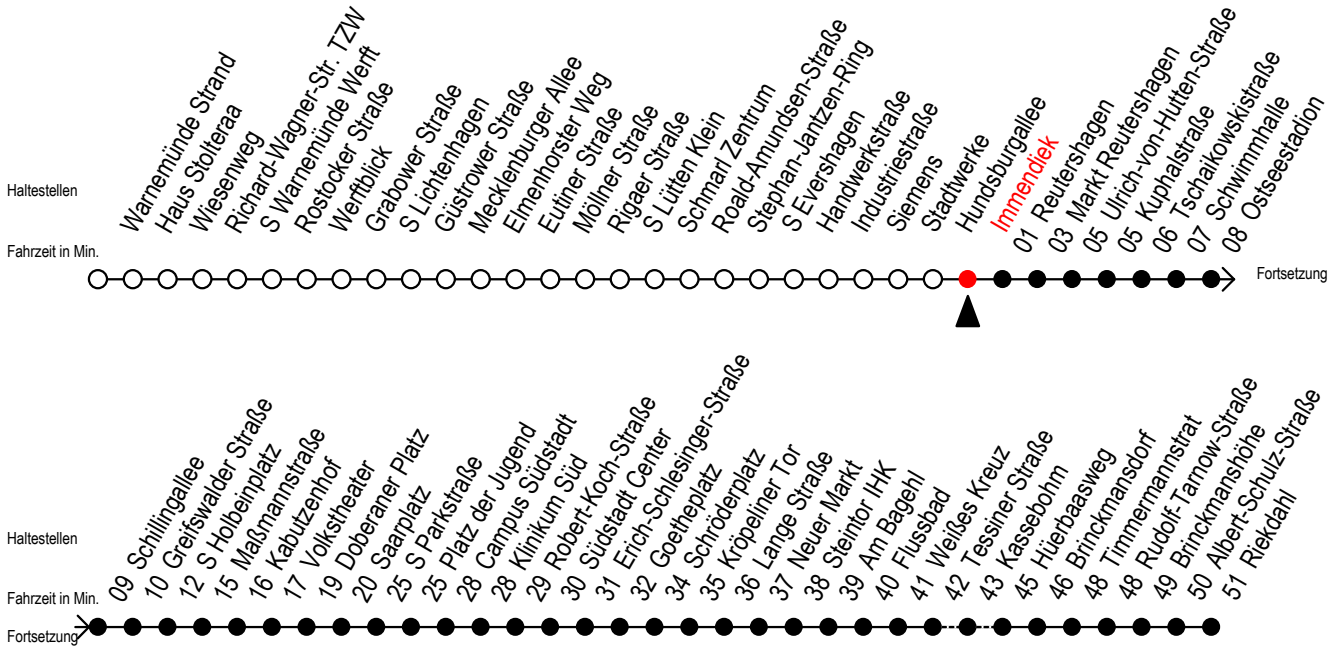

F1 Immendiek

Gültig ab 01.04.2023

Alle Angaben ohne Gewähr

Richtung: Riekdahl

Saarplatz Umstieg in die Linien F1/F2 in alle Richtungen

Uhr Montag - Freitag

Uhr Samstag

Uhr Sonntag - Feiertag

0	09	0	09	0	09
1	09 ^A	1	09 ^A	1	09 ^A
2	09 ^A	2	09 ^A	2	09 ^A
3	09 ^A	3	09 ^A	3	09 ^A
4	10 ^C	4	09 39	4	09 39
5	--	5	09 39 ^C	5	09 39
6	--	6	--	6	09 39
7	--	7	--	7	09 39 ^K

C = fährt bis Campus Südstadt - Anschluss zur Linie 6

A = Umstieg am Südstadtcenter zum Abruf-Linien-Taxi Ri. Südblick
Abruf - Linien - Taxi bitte bis spätestens 30 Min. vor der Abfahrt
unter Tel.Nr. 0381/8021900 bestellen oder beim Fahrpersonal melden

K = fährt bis Hauptbahnhof Nord