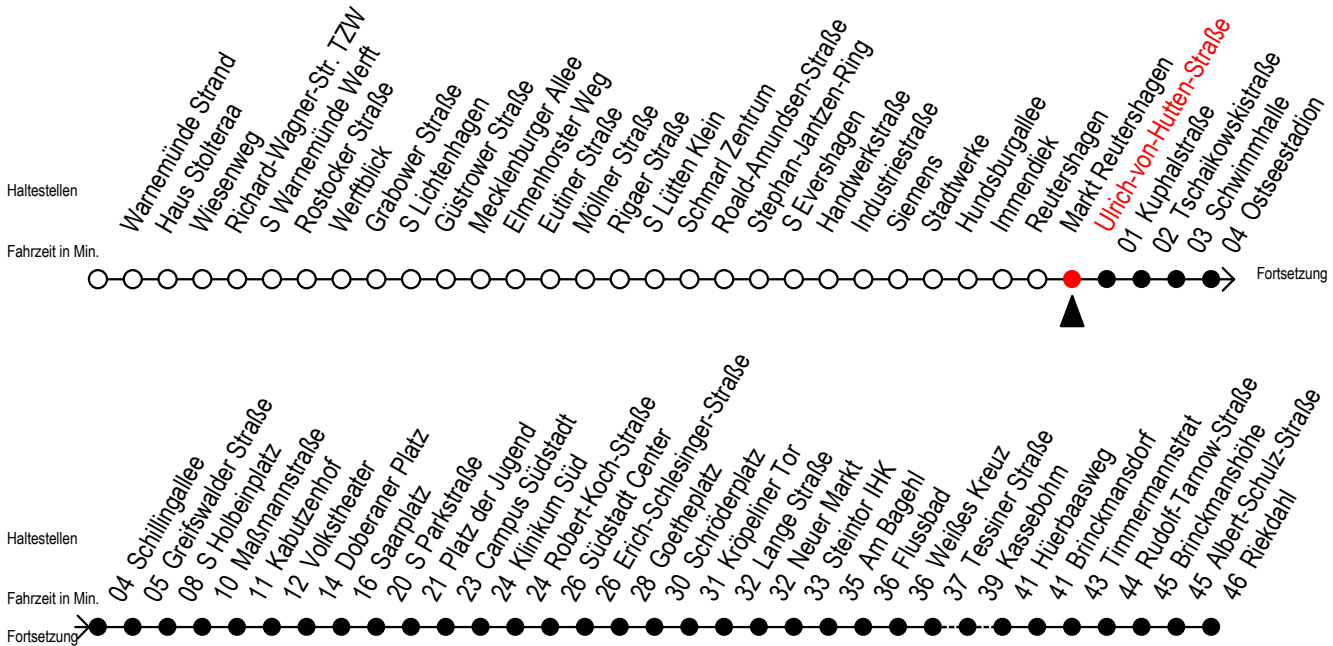

F1 Ulrich-von-Hutten-Straße

Gültig ab 01.04.2023

Alle Angaben ohne Gewähr

Richtung: Riekdahl

Saarplatz Umstieg in die Linien F1/F2 in alle Richtungen

Uhr Montag - Freitag

Uhr Samstag

Uhr Sonntag - Feiertag

0	13	0	13	0	13
1	13 ^A	1	13 ^A	1	13 ^A
2	13 ^A	2	13 ^A	2	13 ^A
3	13 ^A	3	13 ^A	3	13 ^A
4	15 ^C	4	13 43	4	13 43
5	--	5	13 43 ^C	5	13 43
6	--	6	--	6	13 43
7	--	7	--	7	13 43 ^K

C = fährt bis Campus Südstadt - Anschluss zur Linie 6

A = Umstieg am Südstadtcenter zum Abruf-Linien-Taxi Ri. Südblick
Abruf - Linien - Taxi bitte bis spätestens 30 Min. vor der Abfahrt
unter Tel.Nr. 0381/8021900 bestellen oder beim Fahrpersonal melden

K = fährt bis Hauptbahnhof Nord