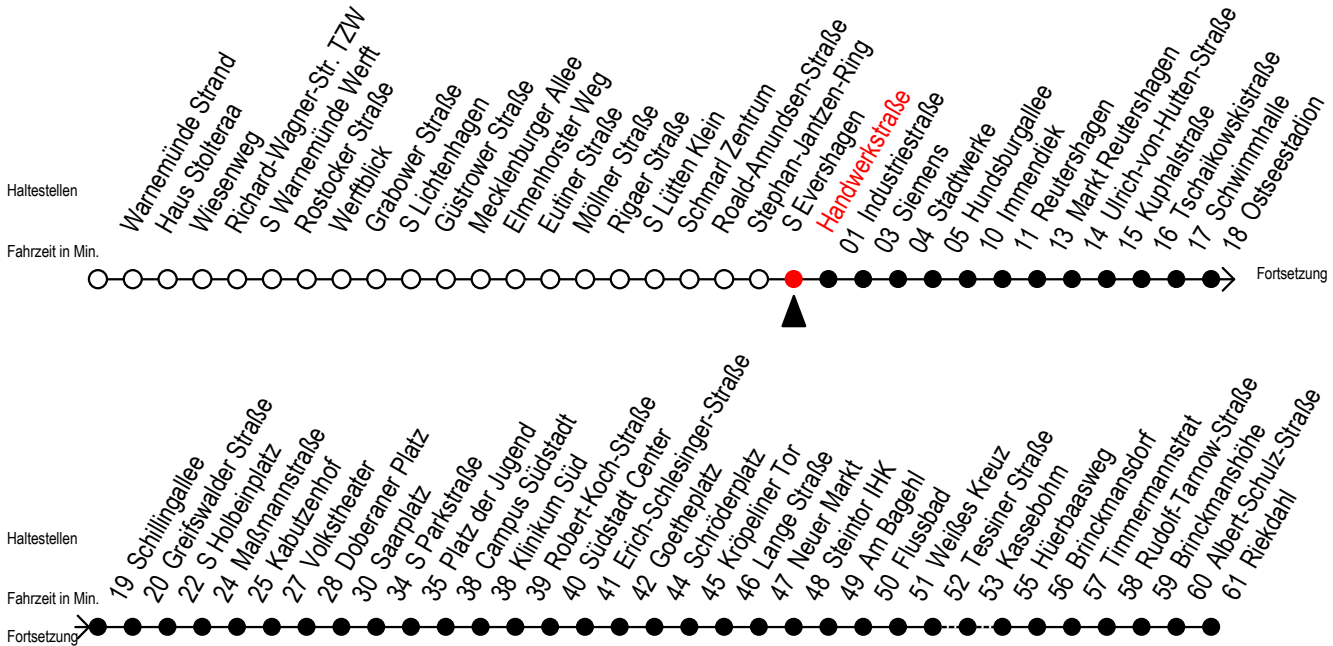

# F1 Handwerkstraße

Gültig ab 01.04.2023

Alle Angaben ohne Gewähr

Richtung: Riekdahl

Saarplatz Umstieg in die Linien F1/F2 in alle Richtungen

## Uhr Samstag

23	59
0	59 <sup>A</sup>
1	59 <sup>A</sup>
2	59 <sup>A</sup>
3	59
4	29 59
5	29 <sup>C</sup>
6	--
7	--

## Uhr Sonntag - Feiertag

23	59
0	59 <sup>A</sup>
1	59 <sup>A</sup>
2	59 <sup>A</sup>
3	59
4	29 59
5	29 59
6	29 59
7	29 <sup>K</sup>

**C** = fährt bis Campus Südstadt - Anschluss zur Linie 6

**A** = Umstieg am Südstadtcenter zum Abruf-Linien-Taxi Ri. Südlich Abruf - Linien - Taxi bitte bis spätestens 30 Min. vor der Abfahrt unter Tel.Nr. 0381/8021900 bestellen oder beim Fahrpersonal melden

**K** = fährt bis Hauptbahnhof Nord