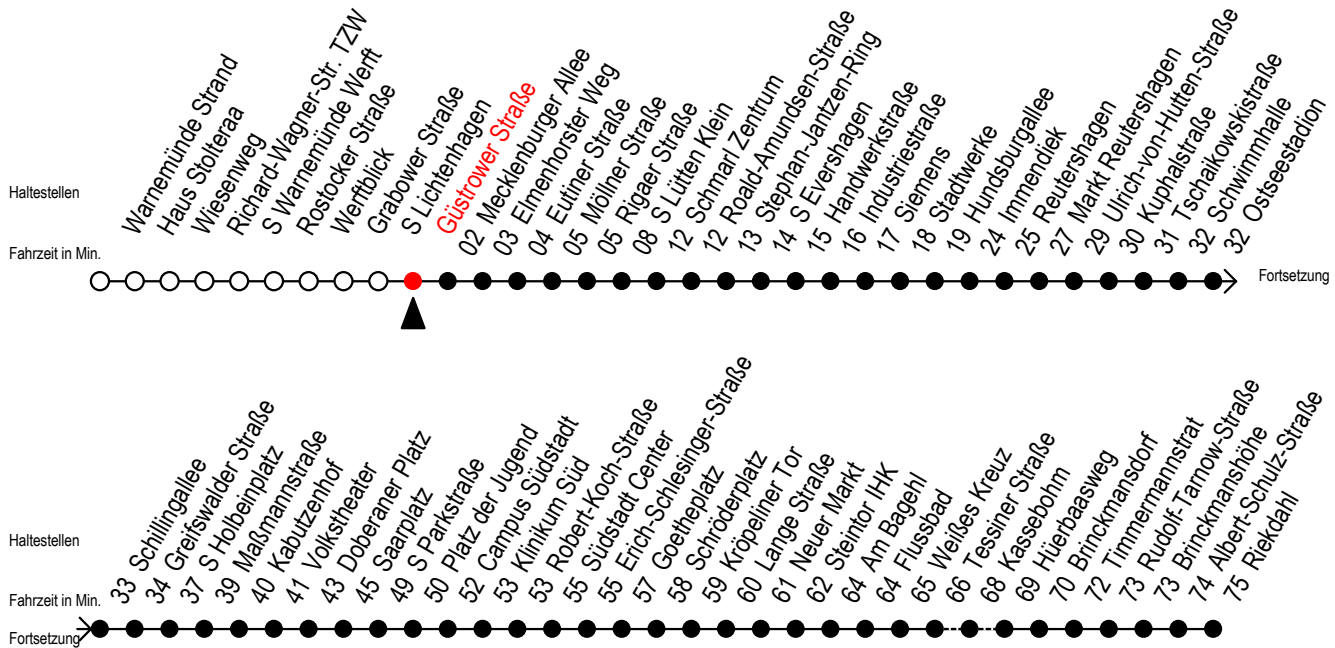

F1 Güstrower Straße

Gültig ab 01.04.2023

Alle Angaben ohne Gewähr

Richtung: Riekdahl

Saarplatz Umstieg in die Linien F1/F2 in alle Richtungen

Uhr Montag - Freitag

1	45 ^A
2	45 ^A
3	45 ^C
4	--

Uhr Samstag

1	45 ^A
2	45 ^A
3	40
4	10

Uhr Sonntag - Feiertag

1	45 ^A
2	45 ^A
3	40
4	10

C = fährt bis Campus Südstadt - Anschluss zur Linie 6

A = Umstieg am Südstadtcenter zum Abruf-Linien-Taxi Ri. Südlick
Abruf - Linien - Taxi bitte bis spätestens 30 Min. vor der Abfahrt
unter Tel.Nr. 0381/8021900 bestellen oder beim Fahrpersonal melden