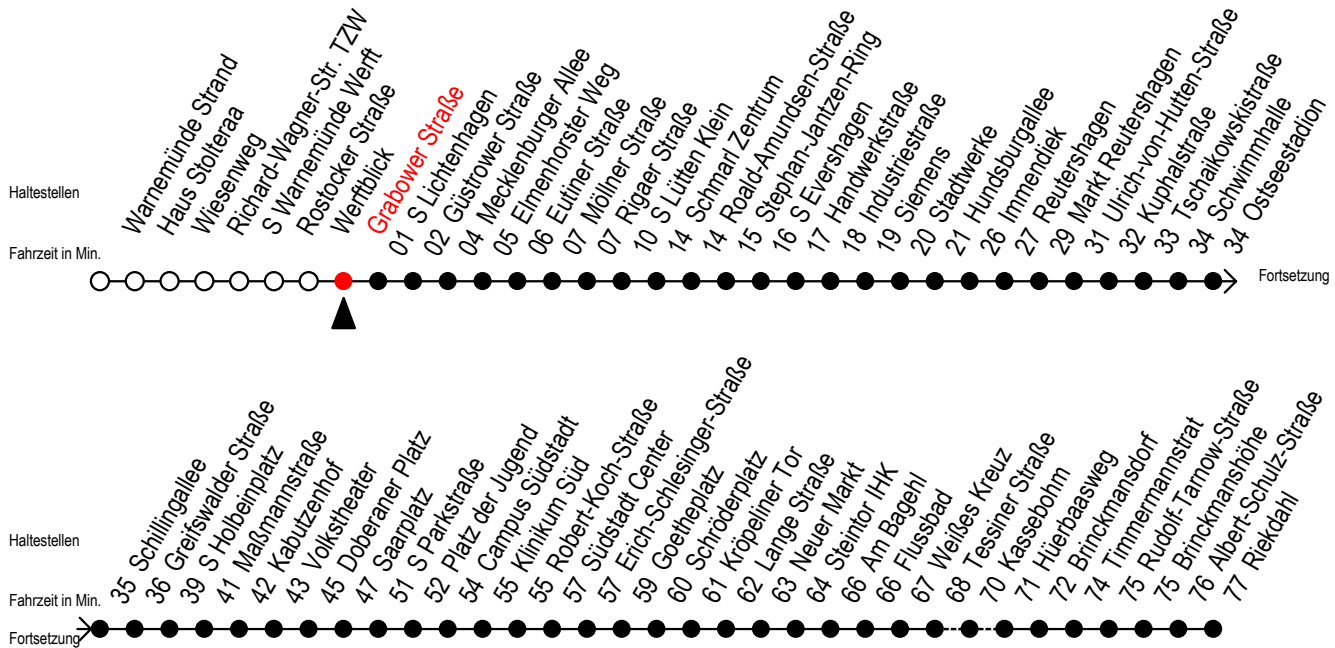

F1 Grabower Straße

Gültig ab 01.04.2023

Alle Angaben ohne Gewähr

Richtung: Riekdahl

Saarplatz Umstieg in die Linien F1/F2 in alle Richtungen

Uhr Montag - Freitag

1	43 ^A
2	43 ^A
3	43 ^C
4	--

Uhr Samstag

1	43 ^A
2	43 ^A
3	38
4	08

Uhr Sonntag - Feiertag

1	43 ^A
2	43 ^A
3	38
4	08

C = fährt bis Campus Südstadt - Anschluss zur Linie 6

A = Umstieg am Südstadtcenter zum Abruf-Linien-Taxi Ri. Südlick
Abruf - Linien - Taxi bitte bis spätestens 30 Min. vor der Abfahrt
unter Tel.Nr. 0381/8021900 bestellen oder beim Fahrpersonal melden