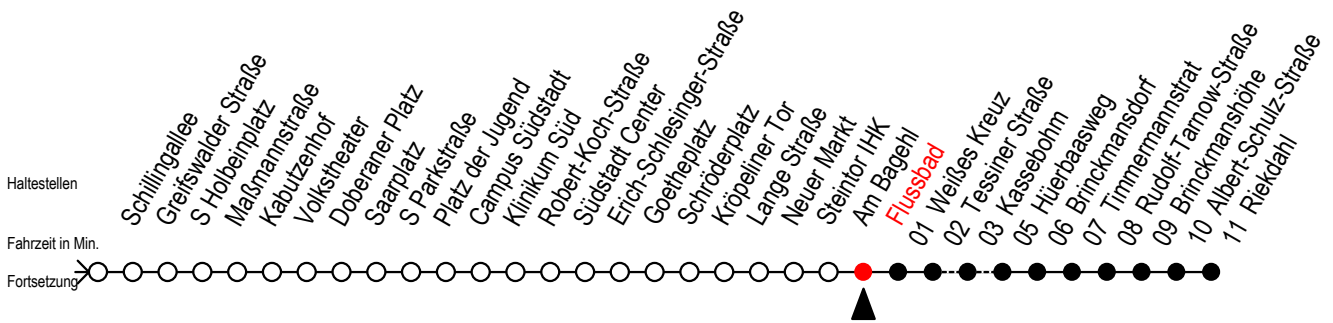

F1 Flussbad

Gültig ab 01.04.2023

Alle Angaben ohne Gewähr

Richtung: Riekdahl

Uhr Montag - Freitag		Uhr Samstag		Uhr Sonntag - Feiertag	
0	49	0	49	0	49
1	49	1	49	1	49
2	49	2	49	2	49
3	49	3	49	3	49
4	--	4	49	4	49
5	--	5	19 49	5	19 49
6	--	6	--	6	19 49
7	--	7	--	7	19 49