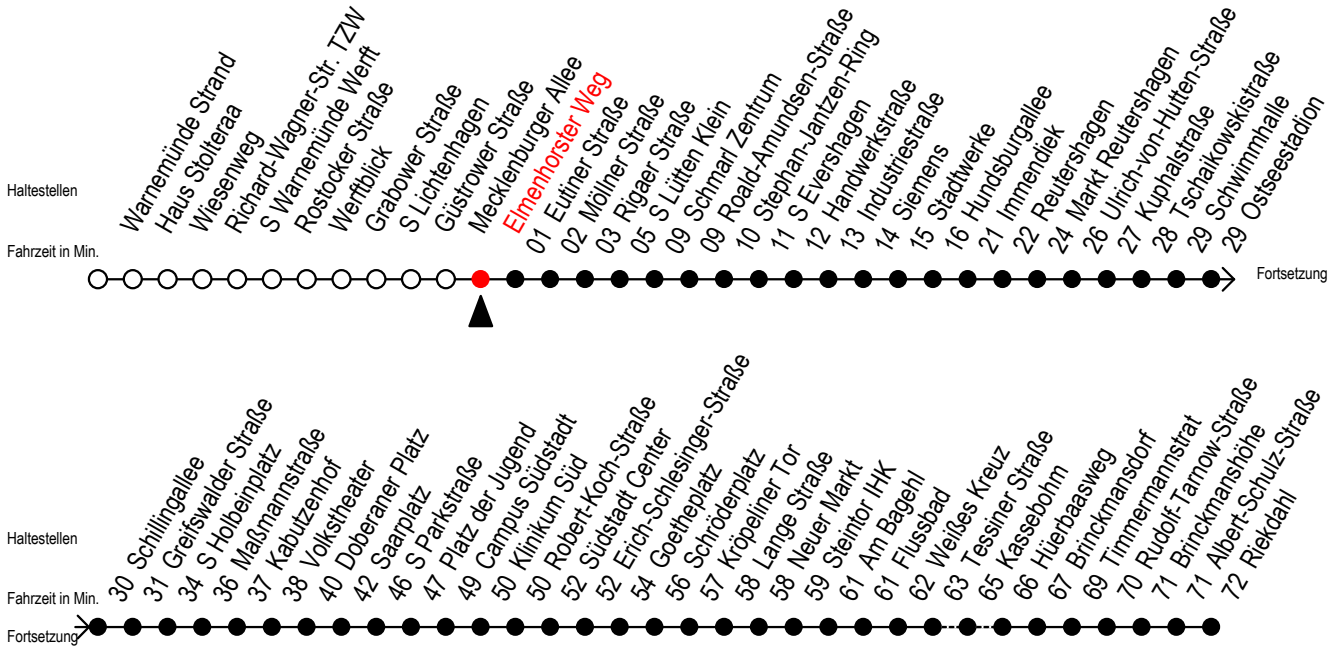

# F1 Elmenhorster Weg

Gültig ab 01.04.2023

Alle Angaben ohne Gewähr

Richtung: Riekdahl

Saarplatz Umstieg in die Linien F1/F2 in alle Richtungen

## Uhr Montag - Freitag

**C** = fährt bis Campus Südstadt - Anschluss zur Linie 6

**A** = Umstieg am Südstadtcenter zum Abruf-Linien-Taxi Ri. Südblick

**H** = fährt bis S Lütten-Klein

Abruf - Linien - Taxi bitte bis spätestens 30 Min. vor der Abfahrt unter Tel.Nr. 0381/8021900 bestellen oder beim Fahrpersonal melden

**K** = fährt bis Hauptbahnhof Nord