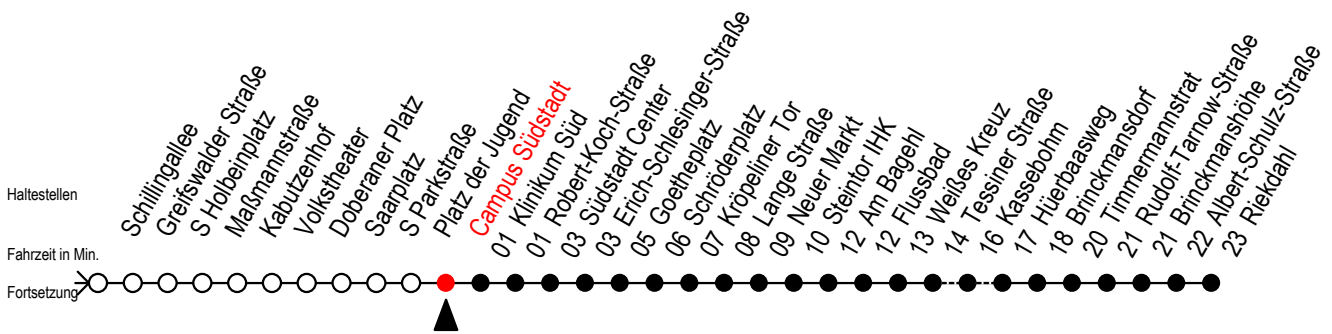

F1 Campus Südstadt

Gültig ab 01.04.2023

Alle Angaben ohne Gewähr

Richtung: Riekdahl

Uhr Montag - Freitag		Uhr Samstag		Uhr Sonntag - Feiertag	
0	37	0	37	0	37
1	37 ^A	1	37 ^A	1	37 ^A
2	37 ^A	2	37 ^A	2	37 ^A
3	37 ^A	3	37 ^A	3	37 ^A
4	--	4	37	4	37
5	--	5	07 37	5	07 37
6	--	6	--	6	07 37
7	--	7	--	7	07 37
8	--	8	--	8	07 ^K

A = Umstieg am Südstadtcenter zum Abruf-Linien-Taxi Ri. Südblick
 Abruf - Linien - Taxi bitte bis spätestens 30 Min. vor der Abfahrt
 unter Tel.Nr. 0381/8021900 bestellen oder beim Fahrpersonal melden

K = fährt bis Hauptbahnhof Nord