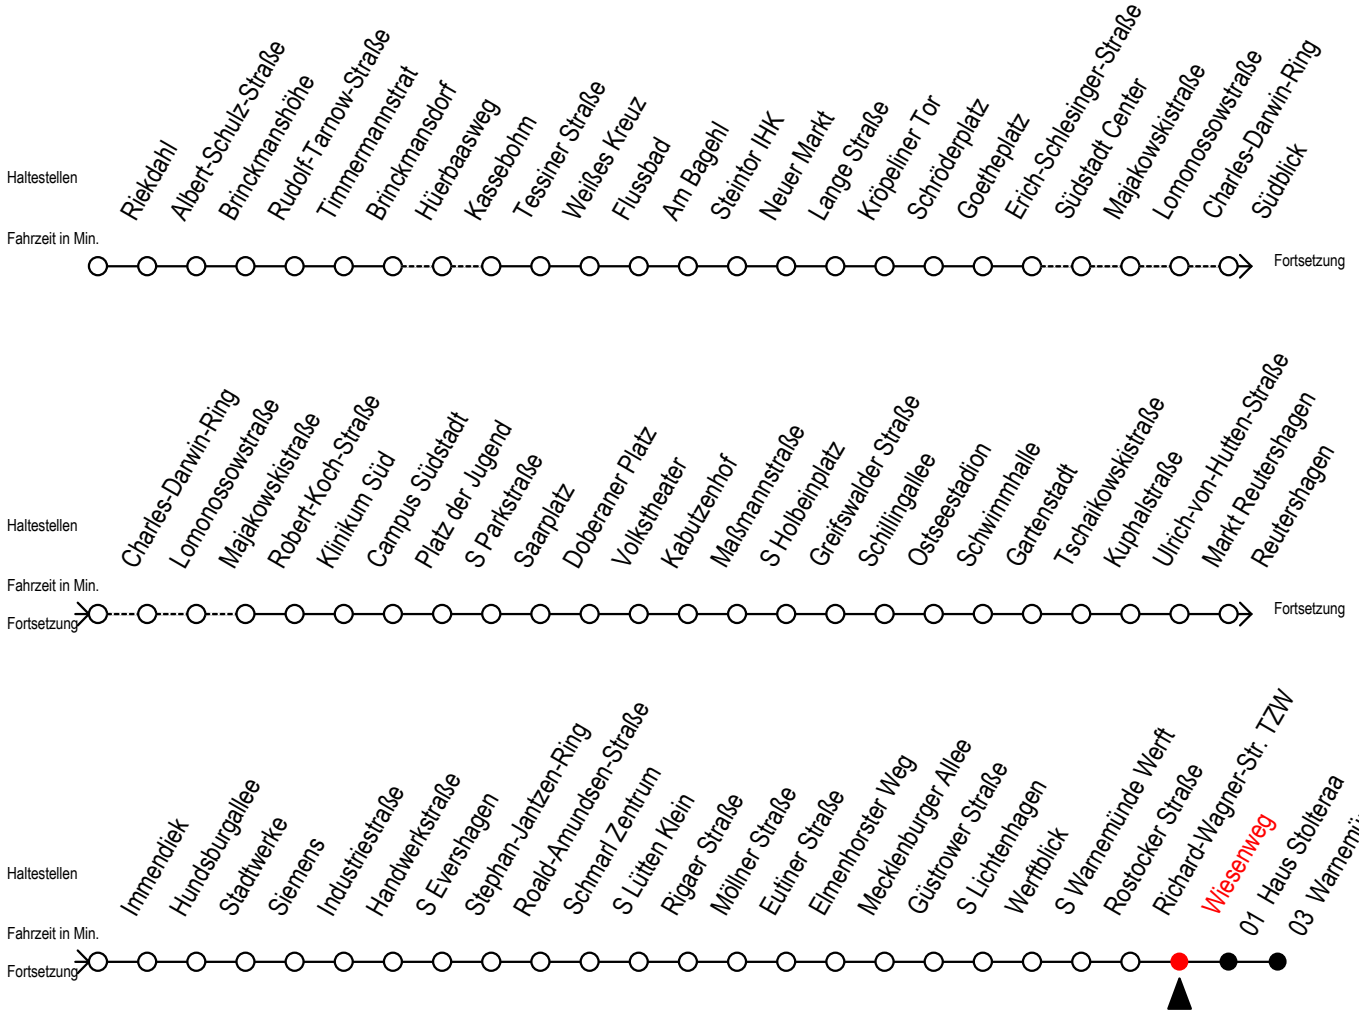

# F1 Wiesenweg

Gültig ab 01.04.2023

Alle Angaben ohne Gewähr

## Richtung: Warnemünde Strand

### Uhr Samstag

1	21
2	21
3	21

### Uhr Sonntag - Feiertag

1	21
2	21
3	21