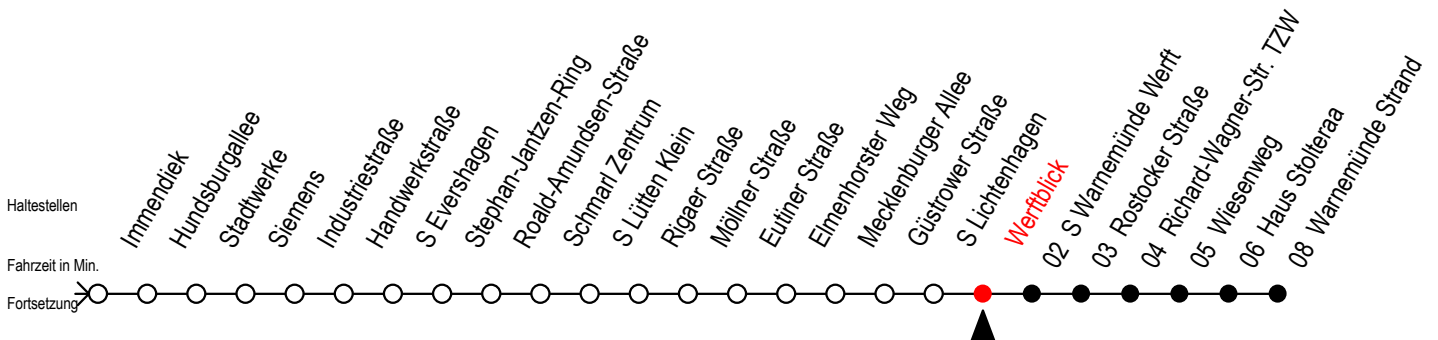

# F1 Werftblick

Gültig ab 01.04.2023

Alle Angaben ohne Gewähr

## Richtung: Warnemünde Strand