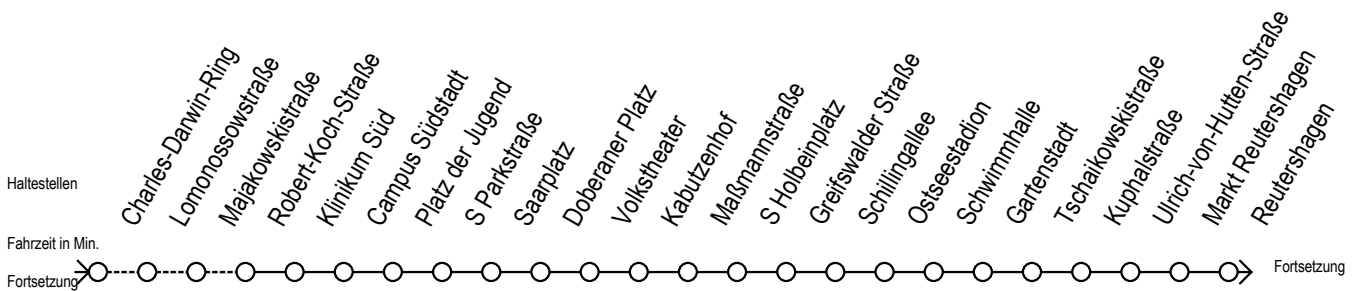

F1 Richard-Wagner-Str. TZW

Gültig ab 01.04.2023

Alle Angaben ohne Gewähr

Richtung: Warnemünde Strand

Uhr Montag - Freitag

1	19
2	19
3	19

Uhr Samstag

1	19
2	19
3	19

Uhr Sonntag - Feiertag

1	19
2	19
3	19