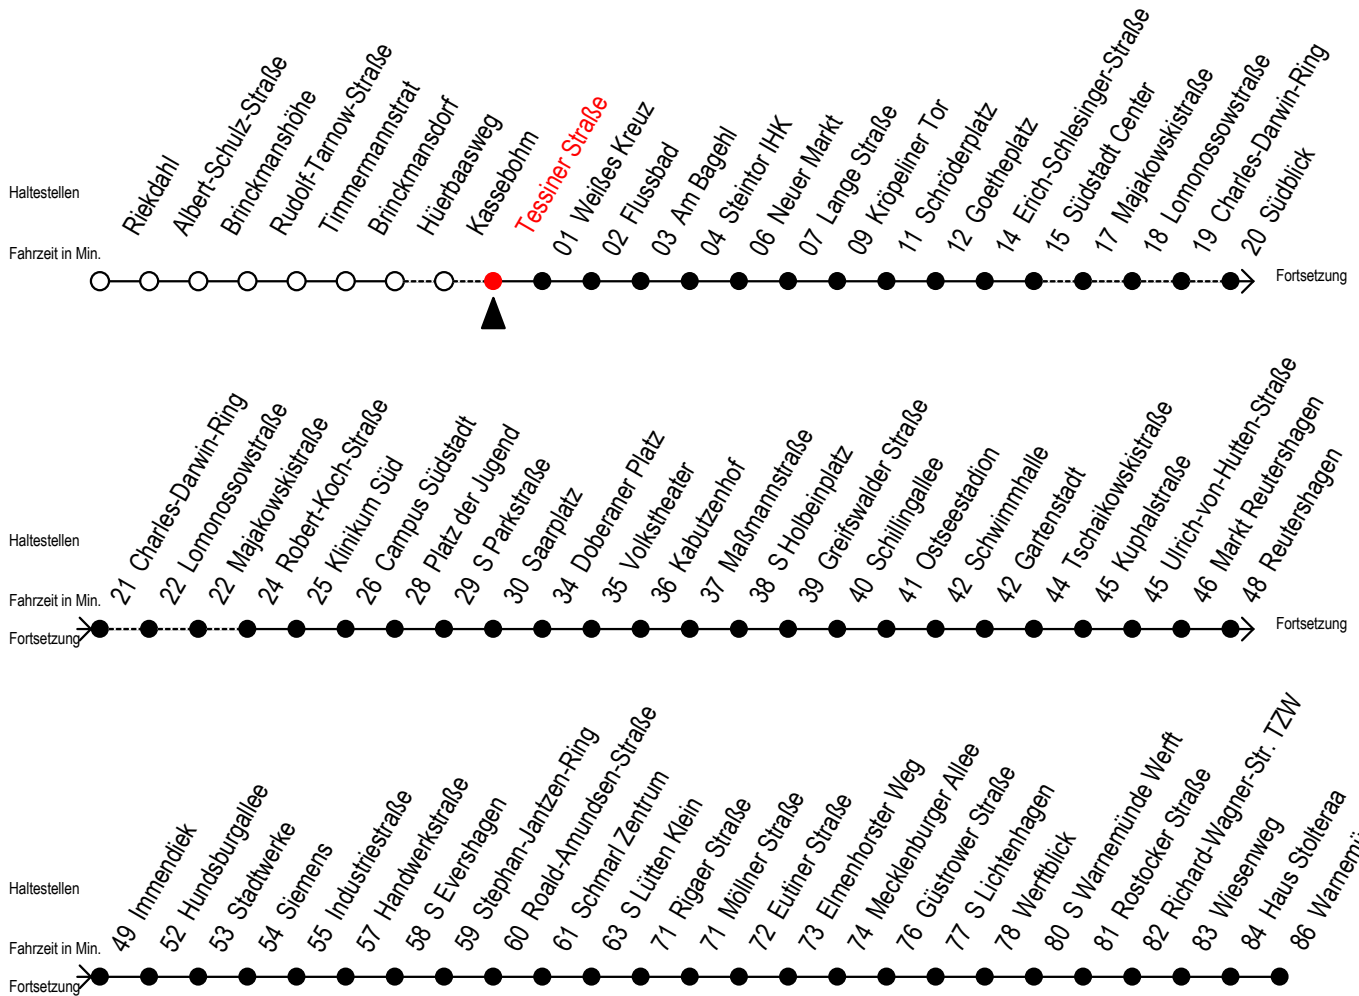

F1 Tessiner Straße

Gültig ab 01.04.2023

Alle Angaben ohne Gewähr

Richtung: Warnemünde Strand

Saarplatz Umstieg in die Linien F1/F2 in alle Richtungen

Uhr Montag - Freitag

Uhr Samstag

Uhr Sonntag - Feiertag

0	09 ^S	0	09 ^S	0	09 ^S
1	09 ^A	1	09 ^A	1	09 ^A
2	09 ^A	2	09 ^A	2	09 ^A
3	09 ^{AH}	3	09 ^{AM}	3	09 ^{AM}
4	--	4	09 ^M	4	09 ^M
5	--	5	01 ^{MX} 31 ^{HX}	5	01 ^{MX} 31 ^{MX}
6	--	6	--	6	01 ^{MX} 31 ^{MX}
7	--	7	--	7	01 ^{MX} 31 ^{MX}

M = fährt ab Hast. Mecklenburger Allee weiter als Linie 36
H = fährt bis S Lütten Klein
A = Umstieg am Südstadtcenter zum Abruf - Linien - Taxi F1A Ri. Südblick

X = fährt über Südblick
S = Umstieg am Südstadtcenter zur Linie 5 Ri. Südblick
 Abruf - Linien - Taxi bitte bis spätestens 30 Min. vor der Abfahrt unter Tel.Nr. 0381/8021900 bestellen oder beim Fahrpersonal melden