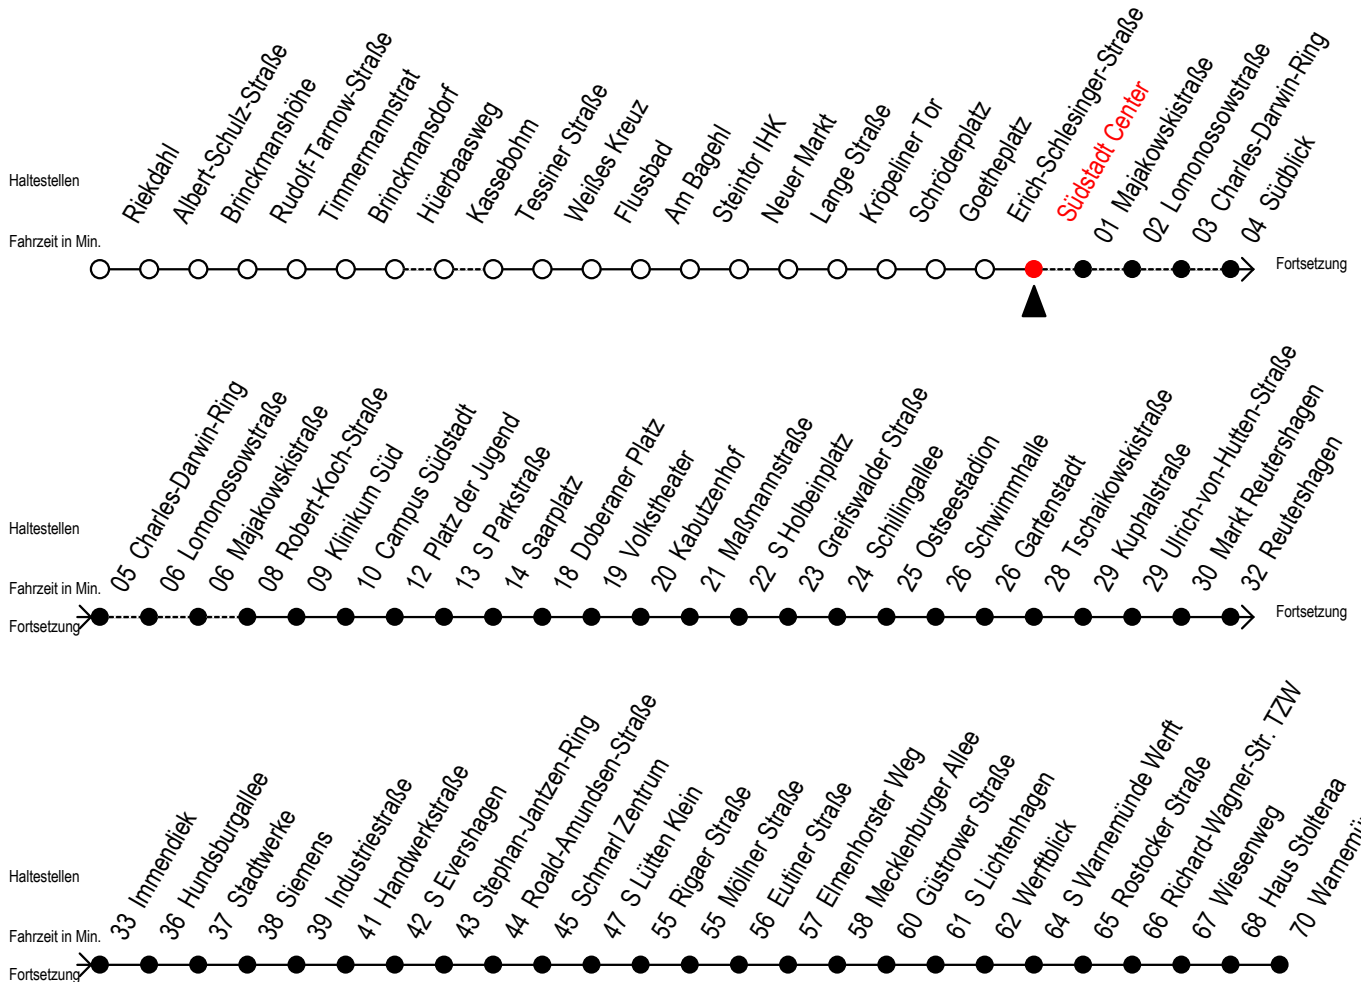

F1 Südstadt Center

Gültig ab 01.04.2023

Alle Angaben ohne Gewähr

Richtung: Warnemünde Strand

Saarplatz Umstieg in die Linien F1/F2 in alle Richtungen

Uhr Montag - Freitag

Uhr Samstag

Uhr Sonntag - Feiertag

0	24	0	24	0	24
1	24	1	24	1	24
2	24	2	24	2	24
3	24 ^H	3	24 ^M	3	24 ^M
4	--	4	24 ^M 46 ^M	4	24 ^M 46 ^M
5	--	5	16 ^M 46 ^H	5	16 ^M 46 ^M
6	--	6	--	6	16 ^M 46 ^M
7	--	7	--	7	16 ^M 46 ^M

M = fährt ab Hast. Mecklenburger Allee weiter als Linie 36

H = fährt bis S Lütten Klein