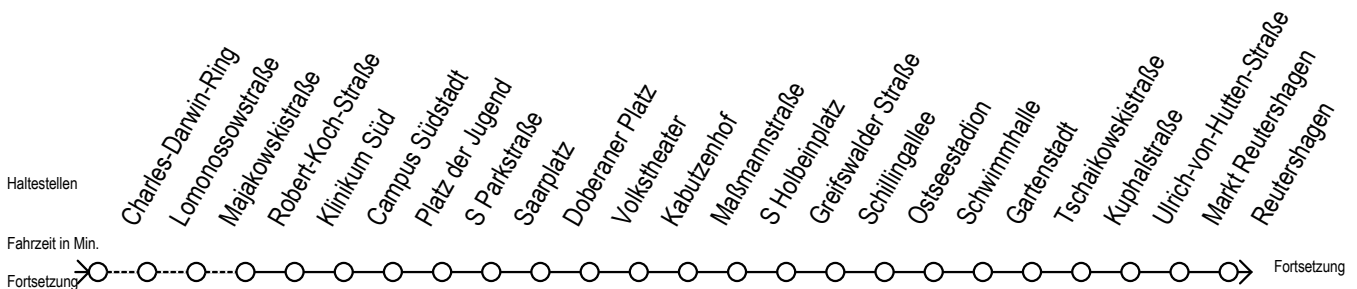

# F1 Stephan-Jantzen-Ring

Gültig ab 01.04.2023

Alle Angaben ohne Gewähr

Richtung: Warnemünde Strand

Uhr Montag - Freitag		Uhr Samstag		Uhr Sonntag - Feiertag	
1	00	1	00	1	00
2	00	2	00	2	00
3	00	3	00	3	00
4	00 <sup>H</sup>	4	00 <sup>M</sup>	4	00 <sup>M</sup>
5	--	5	00 <sup>M</sup> 30 <sup>M</sup>	5	00 <sup>M</sup> 30 <sup>M</sup>
6	--	6	00 <sup>M</sup> 30 <sup>H</sup>	6	00 <sup>M</sup> 30 <sup>M</sup>
7	--	7	--	7	00 <sup>M</sup> 30 <sup>M</sup>
8	--	8	--	8	00 <sup>M</sup> 30 <sup>M</sup>

M = fährt ab Hast. Mecklenburger Allee weiter als Linie 36

H = fährt bis S Lütten Klein