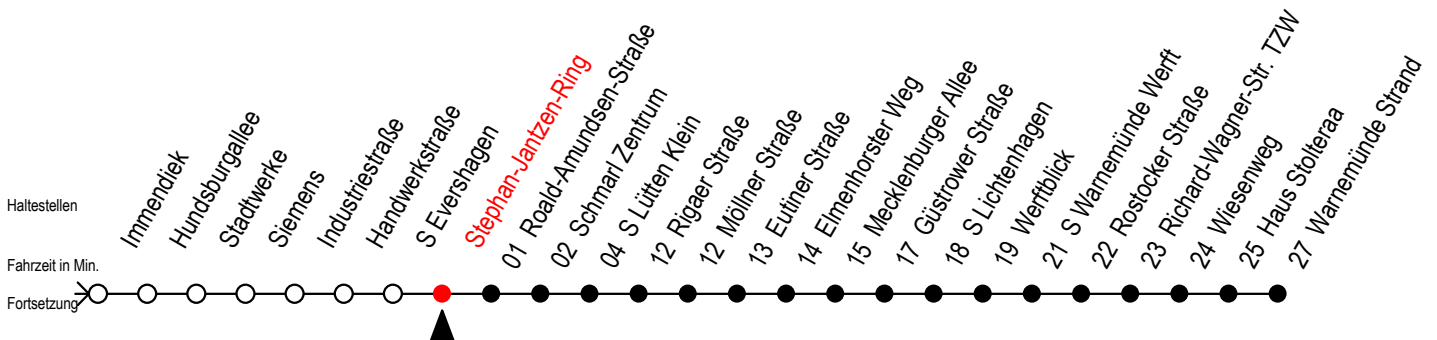

# F1 Stephan-Jantzen-Ring

Gültig ab 01.04.2023

Alle Angaben ohne Gewähr

Richtung: Warnemünde Strand

Uhr Montag - Freitag		Uhr Samstag		Uhr Sonntag - Feiertag	
1	00	1	00	1	00
2	00	2	00	2	00
3	00	3	00	3	00
4	00 <sup>H</sup>	4	00 <sup>M</sup>	4	00 <sup>M</sup>
5	--	5	00 <sup>M</sup> 30 <sup>M</sup>	5	00 <sup>M</sup> 30 <sup>M</sup>
6	--	6	00 <sup>M</sup> 30 <sup>H</sup>	6	00 <sup>M</sup> 30 <sup>M</sup>
7	--	7	--	7	00 <sup>M</sup> 30 <sup>M</sup>
8	--	8	--	8	00 <sup>M</sup> 30 <sup>M</sup>

M = fährt ab Hast. Mecklenburger Allee weiter als Linie 36

H = fährt bis S Lütten Klein