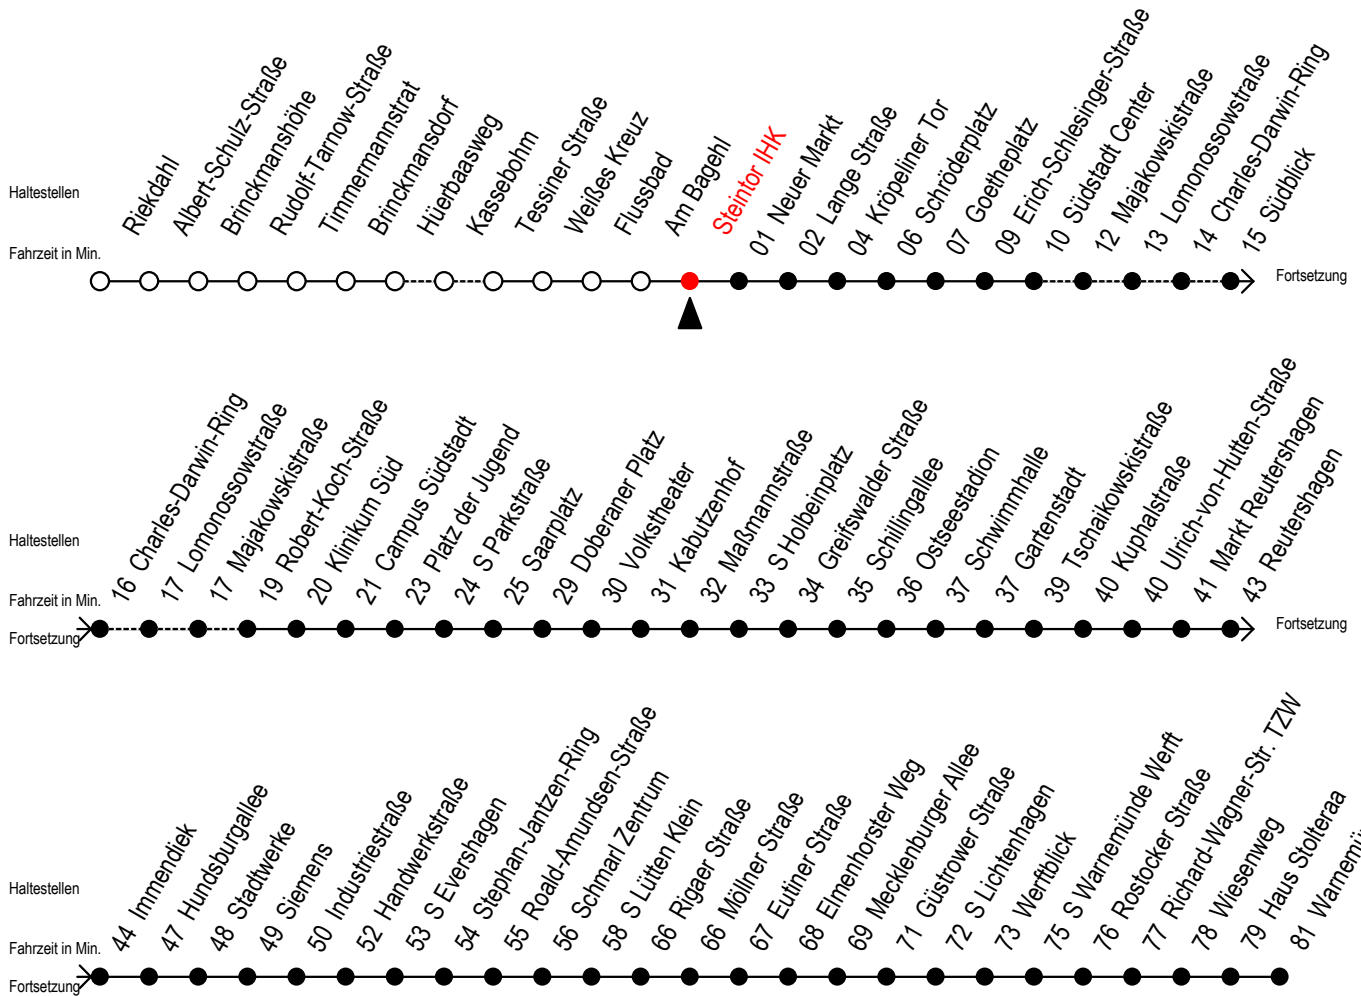

F1 Steintor IHK

Gültig ab 01.04.2023

Alle Angaben ohne Gewähr

Richtung: Warnemünde Strand

Saarplatz Umstieg in die Linien F1/F2 in alle Richtungen

Uhr Montag - Freitag

Uhr Samstag

Uhr Sonntag - Feiertag

0	14 ^S	0	14 ^S	0	14 ^S
1	14 ^A	1	14 ^A	1	14 ^A
2	14 ^A	2	14 ^A	2	14 ^A
3	14 ^{AH}	3	14 ^{AM}	3	14 ^{AM}
4	--	4	14 ^M	4	14 ^M
5	--	5	06 ^{MX} 36 ^{HX}	5	06 ^{MX} 36 ^{MX}
6	--	6	--	6	06 ^{MX} 36 ^{MX}
7	--	7	--	7	06 ^{MX} 36 ^{MX}

M = fährt ab Hast. Mecklenburger Allee weiter als Linie 36
H = fährt bis S Lütten Klein
A = Umstieg am Südstadtcenter zum Abruf - Linien - Taxi F1A Ri. Südblick

X = fährt über Südblick
S = Umstieg am Südstadtcenter zur Linie 5 Ri. Südblick
 Abruf - Linien - Taxi bitte bis spätestens 30 Min. vor der Abfahrt unter Tel.Nr. 0381/8021900 bestellen oder beim Fahrpersonal melden