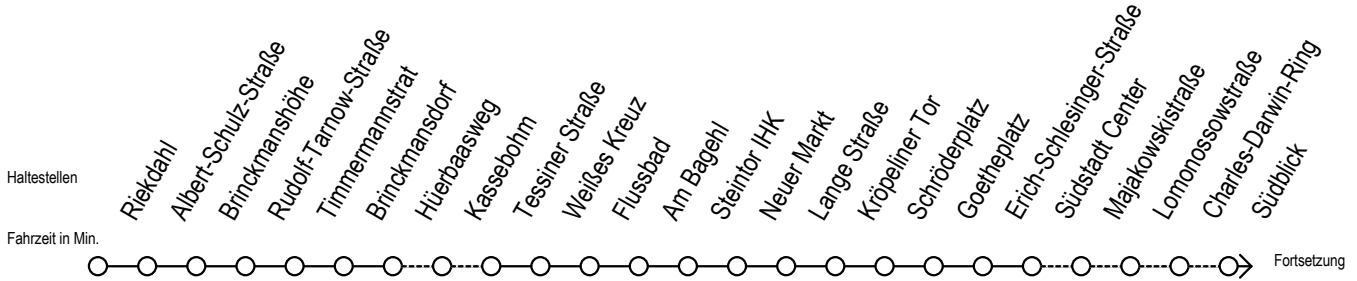

F1 Schmarl Zentrum

Gültig ab 01.04.2023

Alle Angaben ohne Gewähr

Richtung: Warnemünde Strand

Uhr Montag - Freitag

Uhr Samstag

Uhr Sonntag - Feiertag

1	01	1	01	1	01
2	01	2	01	2	01
3	01	3	01	3	01
4	01 ^H	4	01 ^M	4	01 ^M
5	--	5	01 ^M 31 ^M	5	01 ^M 31 ^M
6	--	6	01 ^M 31 ^H	6	01 ^M 31 ^M
7	--	7	--	7	01 ^M 31 ^M
8	--	8	--	8	01 ^M 31 ^M

M = fährt ab Hast. Mecklenburger Allee weiter als Linie 36

H = fährt bis S Lütten Klein