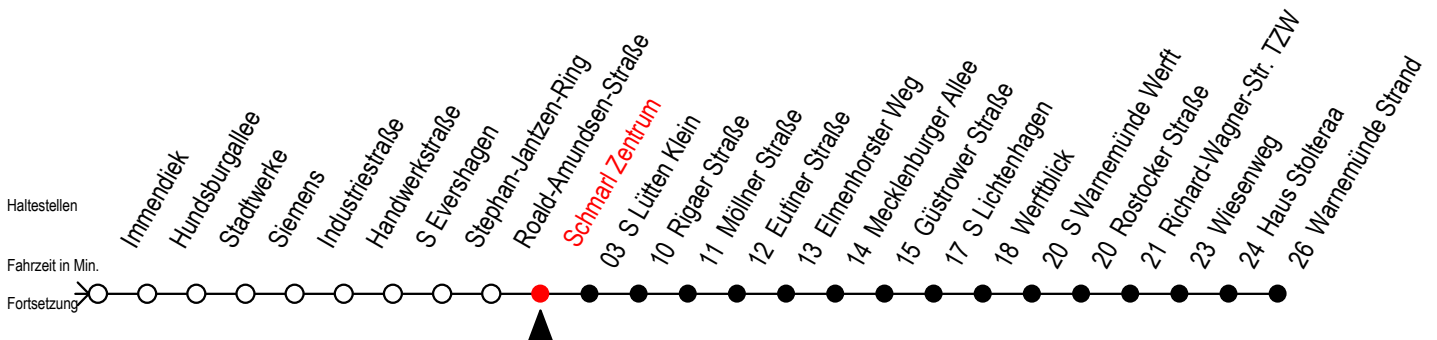

F1 Schmarl Zentrum

Gültig ab 01.04.2023

Alle Angaben ohne Gewähr

Richtung: Warnemünde Strand

Uhr Montag - Freitag

Uhr Samstag

Uhr Sonntag - Feiertag

1	01	1	01	1	01
2	01	2	01	2	01
3	01	3	01	3	01
4	01 ^H	4	01 ^M	4	01 ^M
5	--	5	01 ^M 31 ^M	5	01 ^M 31 ^M
6	--	6	01 ^M 31 ^H	6	01 ^M 31 ^M
7	--	7	--	7	01 ^M 31 ^M
8	--	8	--	8	01 ^M 31 ^M

M = fährt ab Hast. Mecklenburger Allee weiter als Linie 36

H = fährt bis S Lütten Klein