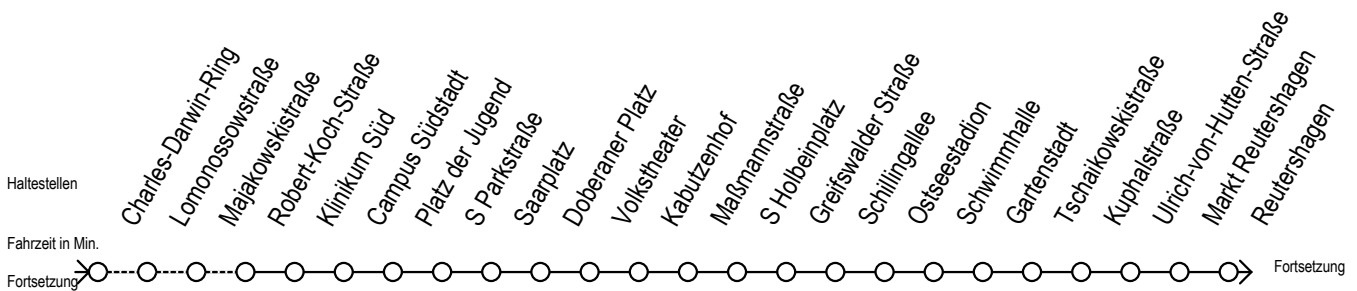

F1 Schmarl Zentrum

Gültig ab 01.04.2023

Alle Angaben ohne Gewähr

Richtung: Warnemünde Strand

Uhr Montag - Freitag

Uhr Samstag

Uhr Sonntag - Feiertag

1	01	1	01	1	01
2	01	2	01	2	01
3	01	3	01	3	01
4	01 ^H	4	01 ^M	4	01 ^M
5	--	5	01 ^M 31 ^M	5	01 ^M 31 ^M
6	--	6	01 ^M 31 ^H	6	01 ^M 31 ^M
7	--	7	--	7	01 ^M 31 ^M
8	--	8	--	8	01 ^M 31 ^M

M = fährt ab Hast. Mecklenburger Allee weiter als Linie 36

H = fährt bis S Lütten Klein