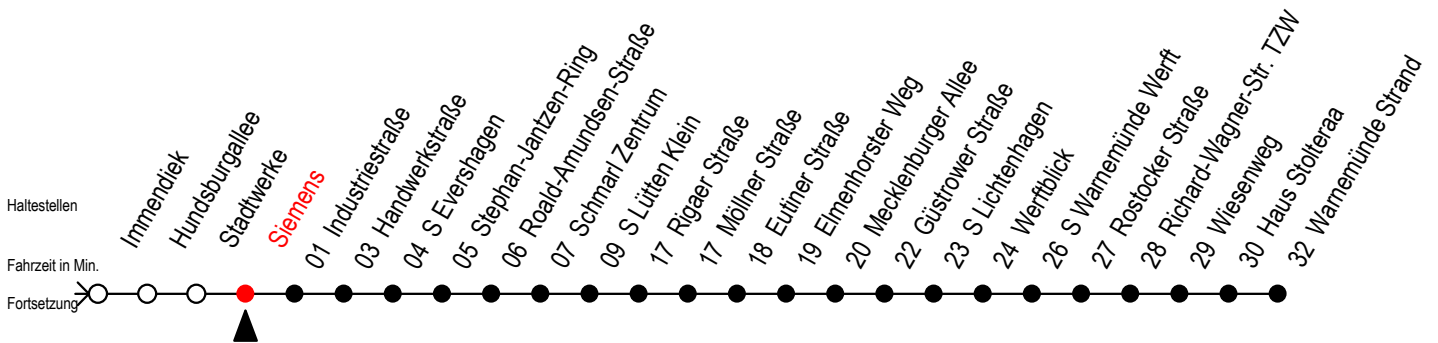

## Richtung: Warnemünde Strand

M = fährt ab Hast. Mecklenburger Allee weiter als Linie 36

H = fährt bis S Lütten Klein