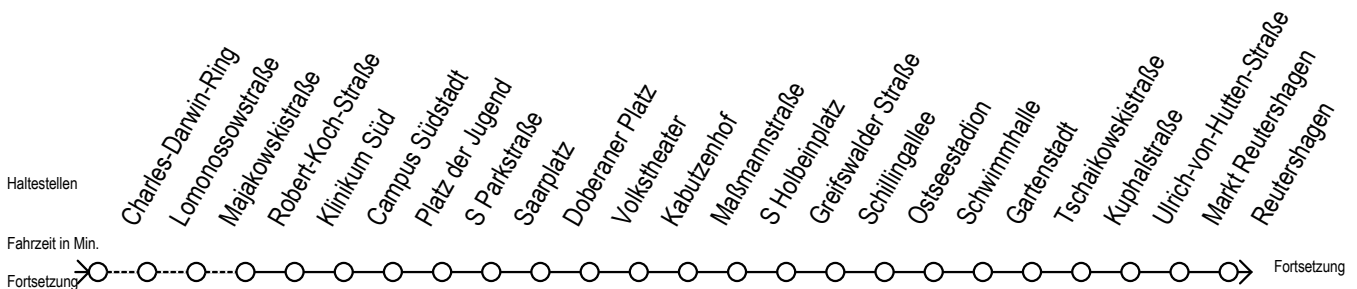

## Richtung: Warnemünde Strand

M = fährt ab Hast. Mecklenburger Allee weiter als Linie 36

H = fährt bis S Lütten Klein