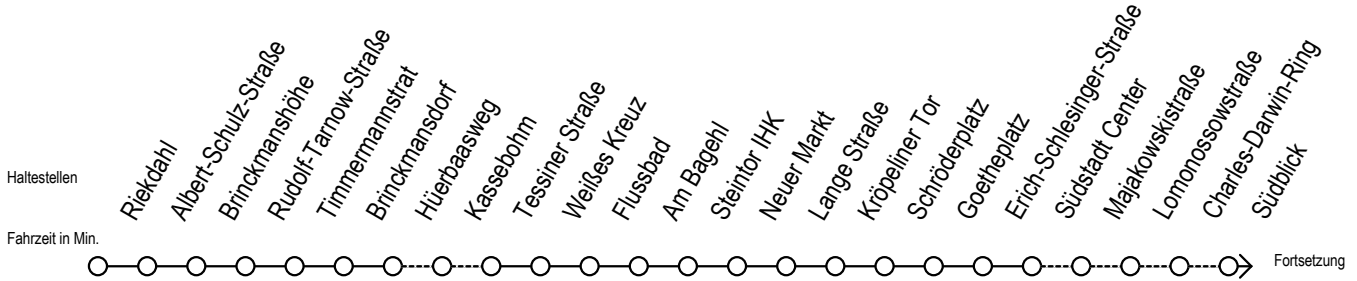

## Richtung: Warnemünde Strand

M = fährt ab Hast. Mecklenburger Allee weiter als Linie 36

H = fährt bis S Lütten Klein