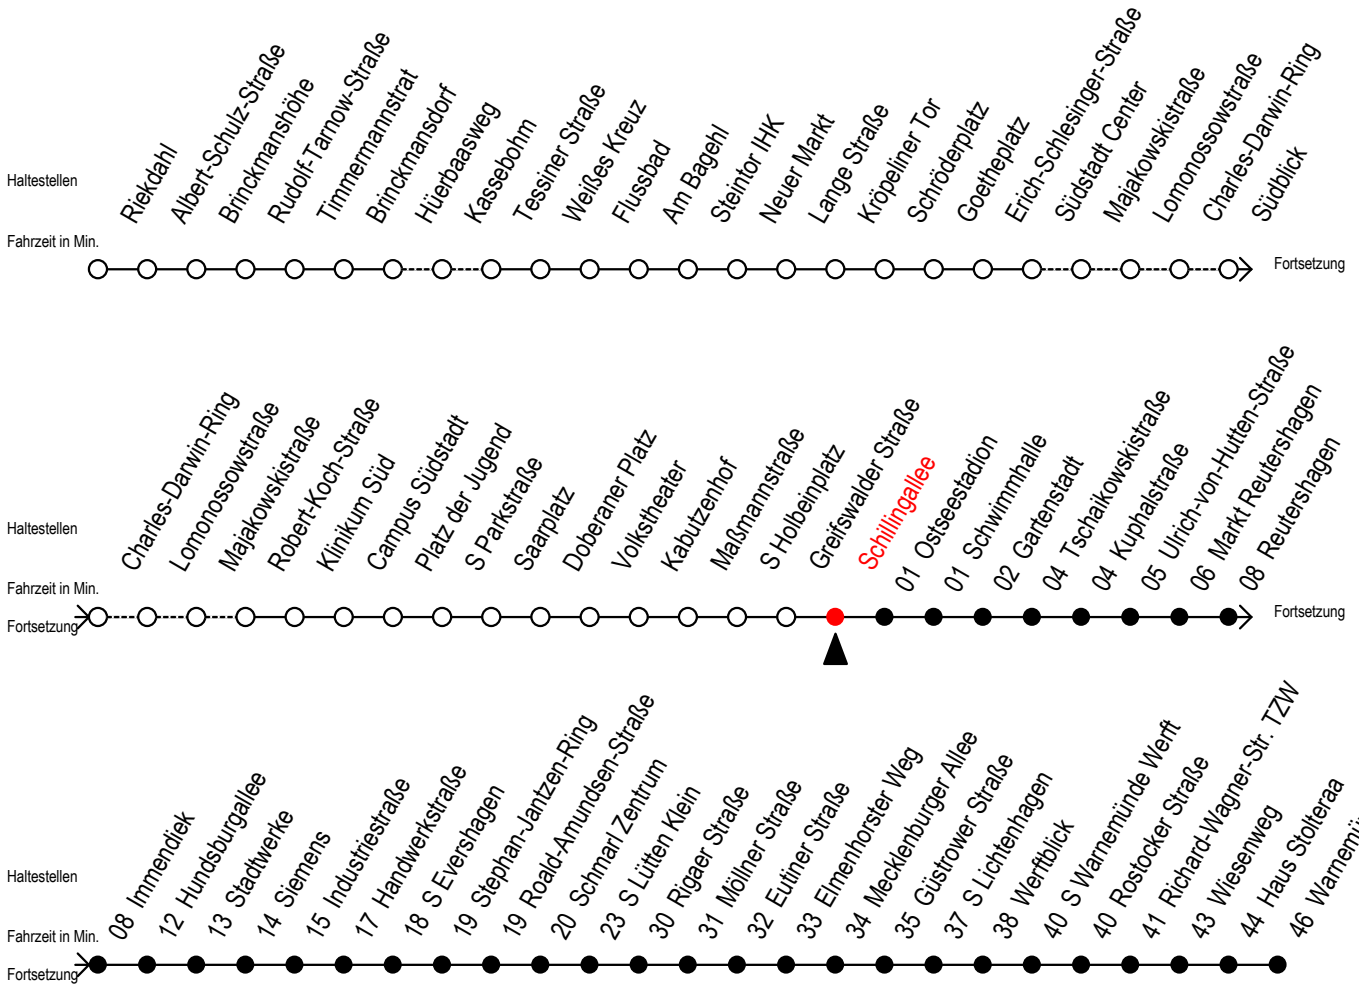

# F1 Schillingallee

Gültig ab 01.04.2023

Alle Angaben ohne Gewähr

Richtung: Warnemünde Strand

## Uhr Montag - Freitag

## Uhr Samstag

M = fährt ab Hast. Mecklenburger Allee weiter als Linie 36

H = fährt bis S Lütten Klein