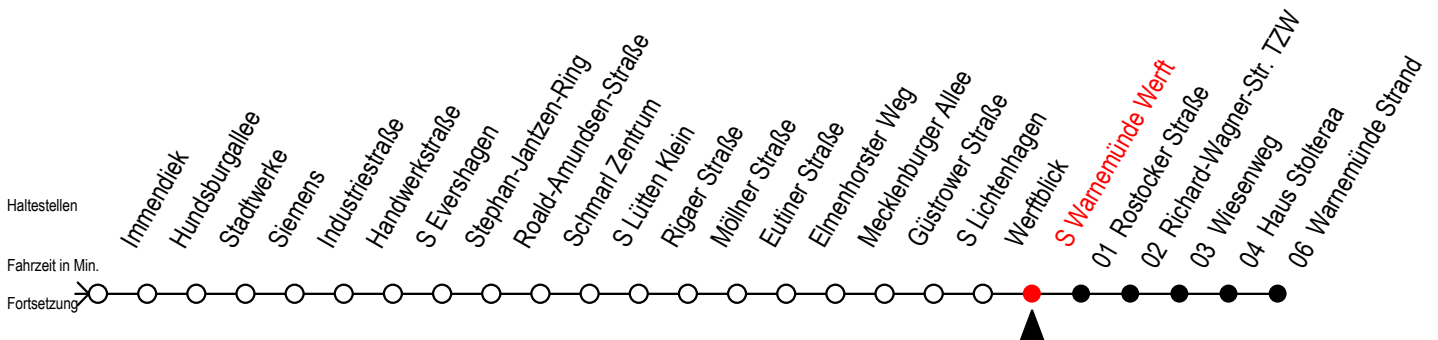

F1 s Warnemünde Werft

Gültig ab 01.04.2023

Alle Angaben ohne Gewähr

Richtung: Warnemünde Strand

Uhr Montag - Freitag

1	18
2	18
3	18

Uhr Samstag

1	18
2	18
3	18

Uhr Sonntag - Feiertag

1	18
2	18
3	18