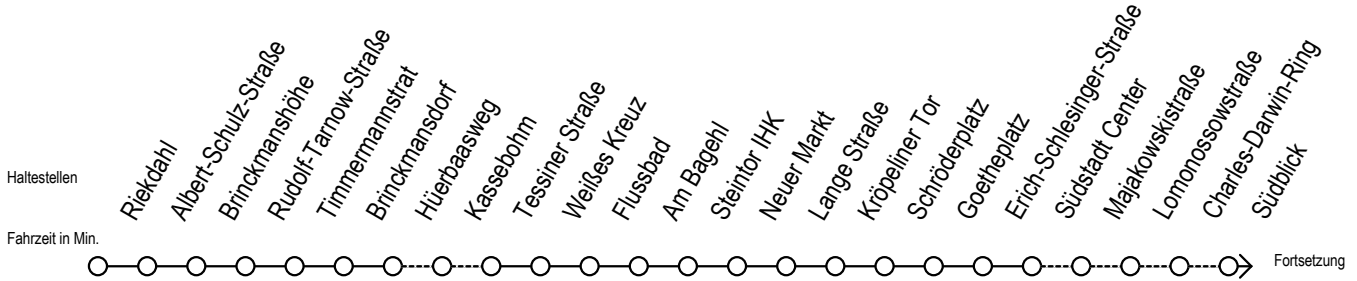

F1 s Warnemünde Werft

Gültig ab 01.04.2023

Alle Angaben ohne Gewähr

Richtung: Warnemünde Strand

Uhr Montag - Freitag

1	18
2	18
3	18

Uhr Samstag

1	18
2	18
3	18

Uhr Sonntag - Feiertag

1	18
2	18
3	18