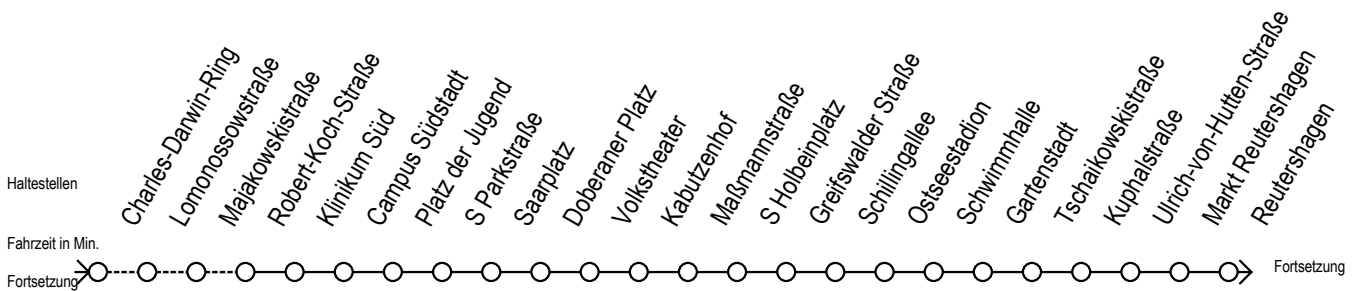

F1 S Lichtenhagen

Gültig ab 01.04.2023

Alle Angaben ohne Gewähr

Richtung: Warnemünde Strand

Uhr Montag - Freitag

Uhr Samstag

Uhr Sonntag - Feiertag

1	15
2	15
3	15

1	15
2	15
3	15

1	15
2	15
3	15