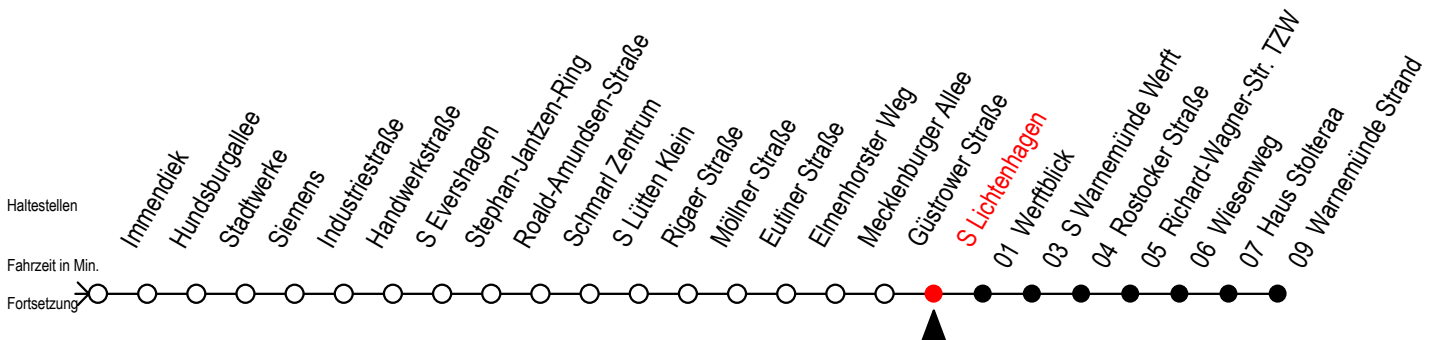

F1 S Lichtenhagen

Gültig ab 01.04.2023

Alle Angaben ohne Gewähr

Richtung: Warnemünde Strand

Uhr Montag - Freitag

Uhr Samstag

Uhr Sonntag - Feiertag

1	15
2	15
3	15

1	15
2	15
3	15

1	15
2	15
3	15