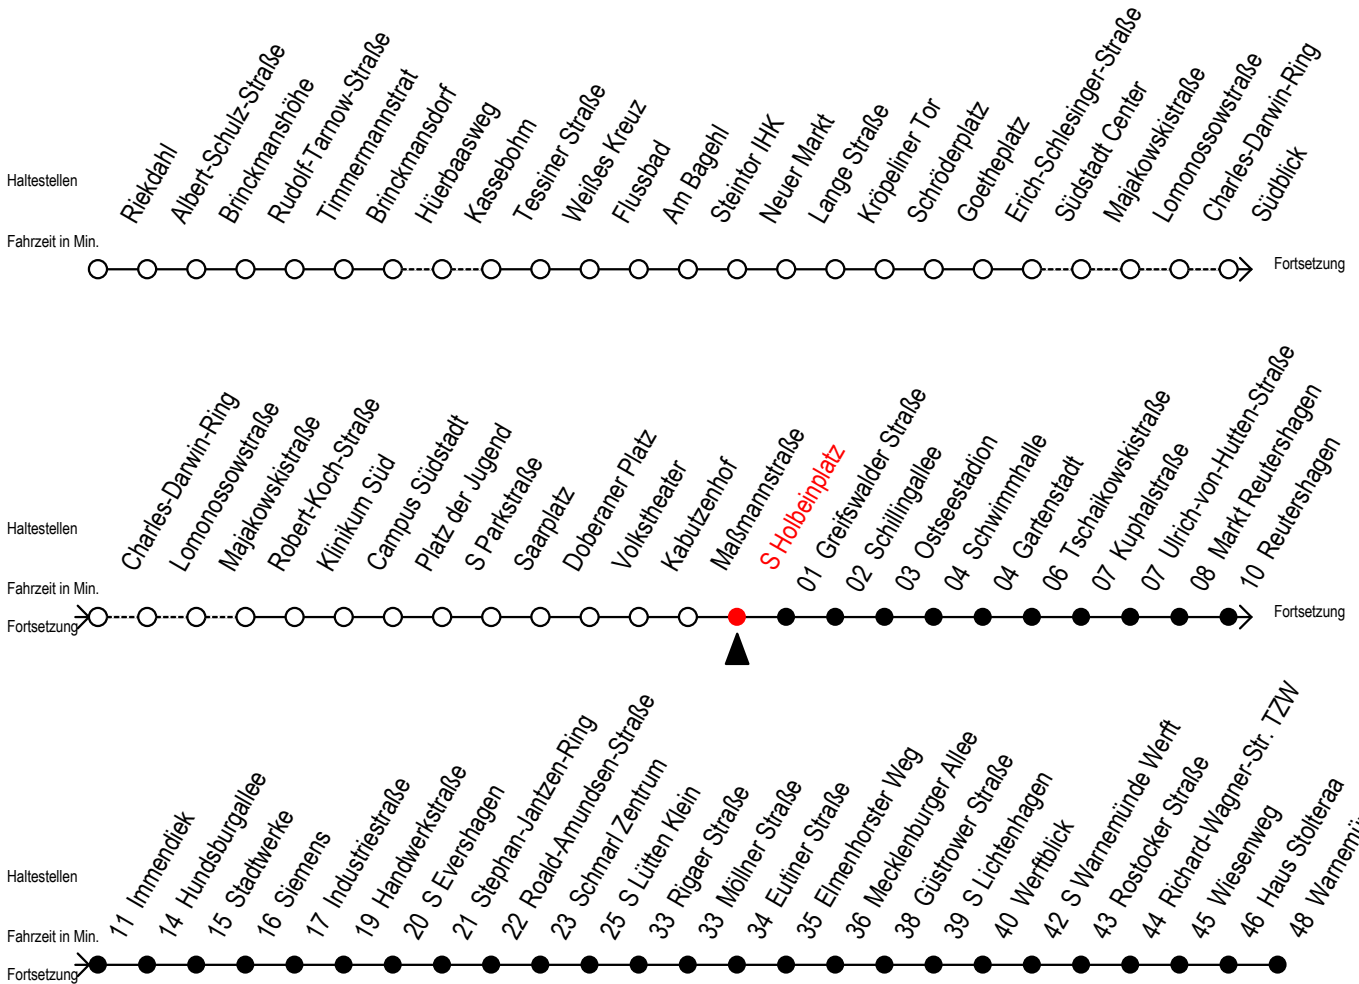

# F1 S Holbeinplatz

Gültig ab 01.04.2023

Alle Angaben ohne Gewähr

Richtung: Warnemünde Strand

## Uhr Montag - Freitag

## Uhr Samstag

M = fährt ab Hast. Mecklenburger Allee weiter als Linie 36

H = fährt bis S Lütten Klein