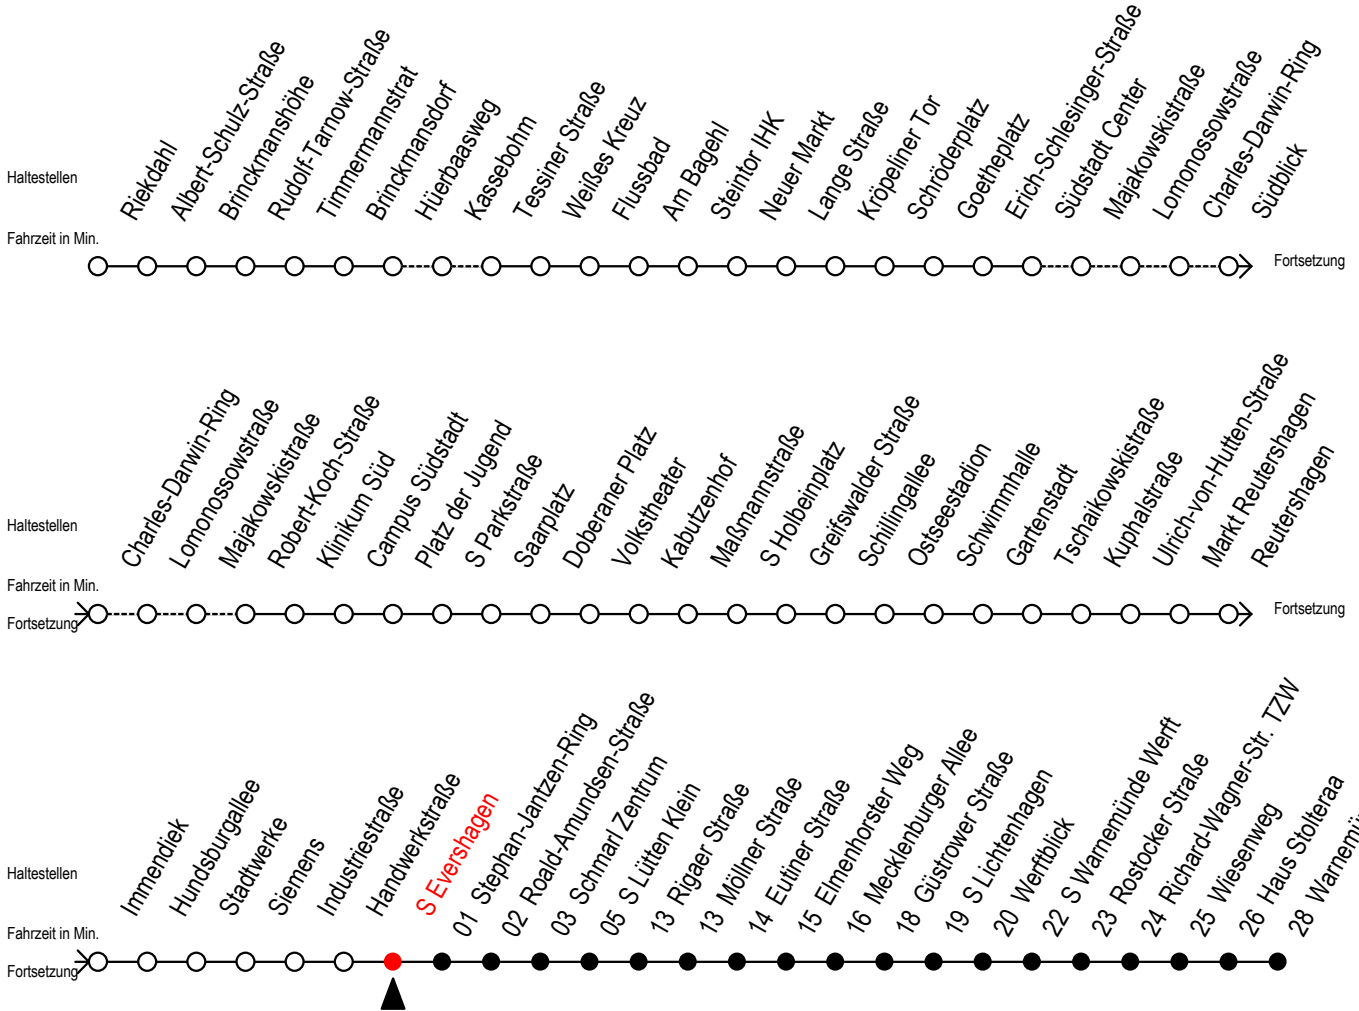

# F1 S Evershagen

Gültig ab 01.04.2023

Alle Angaben ohne Gewähr

Richtung: Warnemünde Strand

## Uhr Montag - Freitag

## Uhr Samstag

M = fährt ab Hast. Mecklenburger Allee weiter als Linie 36

H = fährt bis S Lütten Klein