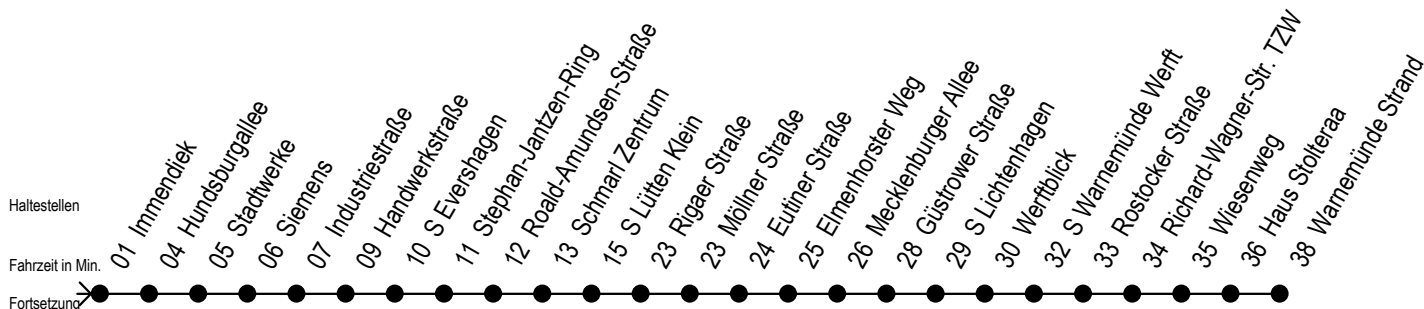

F1 Reutershagen

Gültig ab 01.04.2023

Alle Angaben ohne Gewähr

Richtung: Warnemünde Strand

Uhr Montag - Freitag

Uhr Samstag

Uhr Sonntag - Feiertag

0	50	0	50	0	50
1	50	1	50	1	50
2	50	2	50	2	50
3	50 ^H	3	50 ^M	3	50 ^M
4	--	4	50 ^M	4	50 ^M
5	--	5	20 ^M 50 ^M	5	20 ^M 50 ^M
6	--	6	20 ^H	6	20 ^M 50 ^M
7	--	7	--	7	20 ^M 50 ^M
8	--	8	--	8	20 ^M

M = fährt ab Hast. Mecklenburger Allee weiter als Linie 36

H = fährt bis S Lütten Klein