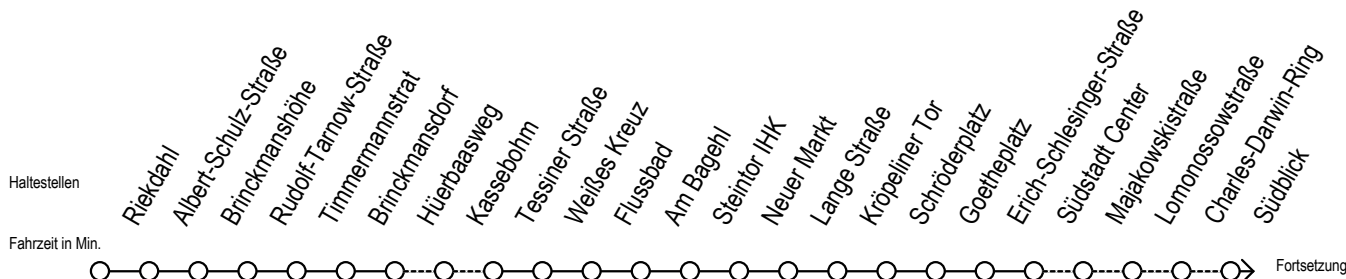

F1 Reutershagen

Gültig ab 01.04.2023

Alle Angaben ohne Gewähr

Richtung: Warnemünde Strand

Uhr Montag - Freitag

Uhr Samstag

Uhr Sonntag - Feiertag

0	50	0	50	0	50
1	50	1	50	1	50
2	50	2	50	2	50
3	50 ^H	3	50 ^M	3	50 ^M
4	--	4	50 ^M	4	50 ^M
5	--	5	20 ^M 50 ^M	5	20 ^M 50 ^M
6	--	6	20 ^H	6	20 ^M 50 ^M
7	--	7	--	7	20 ^M 50 ^M
8	--	8	--	8	20 ^M

M = fährt ab Hast. Mecklenburger Allee weiter als Linie 36

H = fährt bis S Lütten Klein