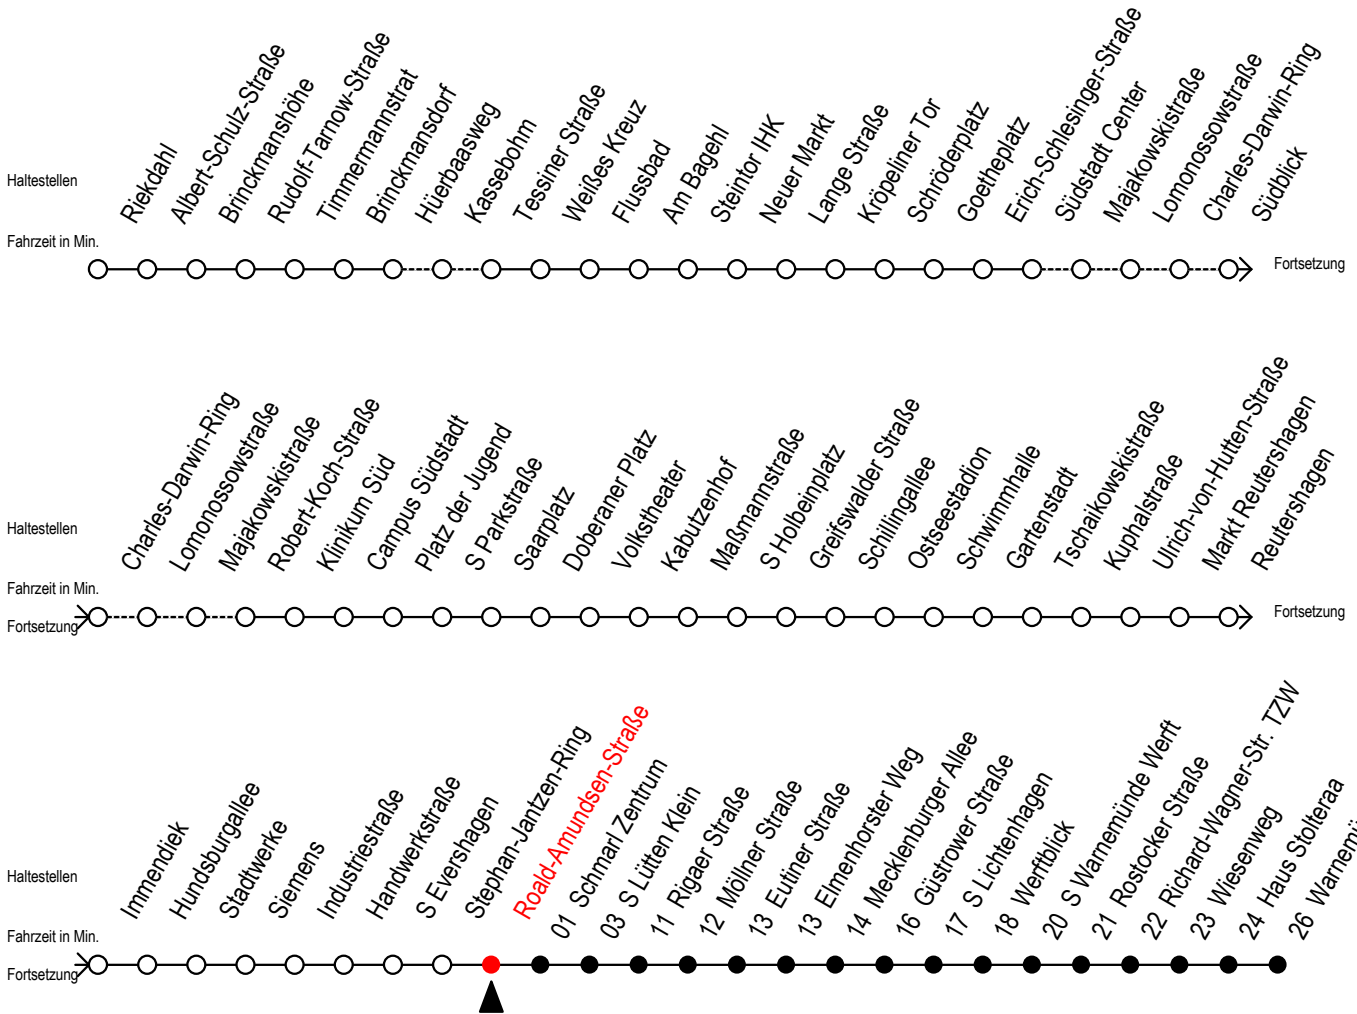

F1 Roald-Amundsen-Straße

Gültig ab 01.04.2023

Alle Angaben ohne Gewähr

Richtung: Warnemünde Strand

Uhr Montag - Freitag		Uhr Samstag		Uhr Sonntag - Feiertag	
1	00	1	00	1	00
2	00	2	00	2	00
3	00	3	00	3	00
4	00 ^H	4	00 ^M	4	00 ^M
5	--	5	00 ^M 30 ^M	5	00 ^M 30 ^M
6	--	6	00 ^M 30 ^H	6	00 ^M 30 ^M
7	--	7	--	7	00 ^M 30 ^M
8	--	8	--	8	00 ^M 30 ^M

M = fährt ab Hast. Mecklenburger Allee weiter als Linie 36

H = fährt bis S Lütten Klein