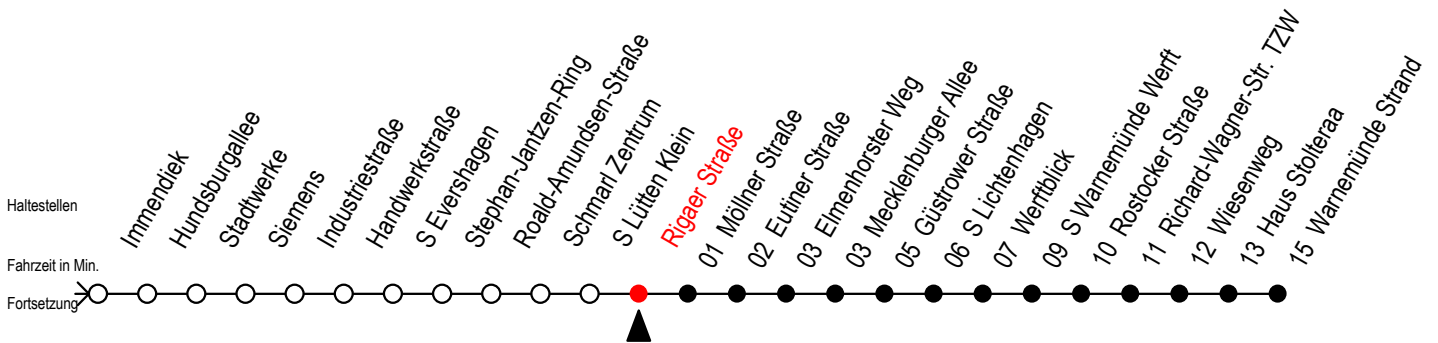

# F1 Rigaer Straße

Gültig ab 01.04.2023

Alle Angaben ohne Gewähr

Richtung: Warnemünde Strand

Uhr Montag - Freitag		Uhr Samstag		Uhr Sonntag - Feiertag	
1	08	1	08	1	08
2	08	2	08	2	08
3	08	3	08	3	08
4	--	4	12 <sup>M</sup> 42 <sup>M</sup>	4	12 <sup>M</sup> 42 <sup>M</sup>
5	--	5	12 <sup>M</sup> 42 <sup>M</sup>	5	12 <sup>M</sup> 42 <sup>M</sup>
6	--	6	12 <sup>M</sup>	6	12 <sup>M</sup> 42 <sup>M</sup>
7	--	7	--	7	12 <sup>M</sup> 42 <sup>M</sup>
8	--	8	--	8	12 <sup>M</sup> 42 <sup>M</sup>

M = fährt ab Hast. Mecklenburger Allee weiter als Linie 36