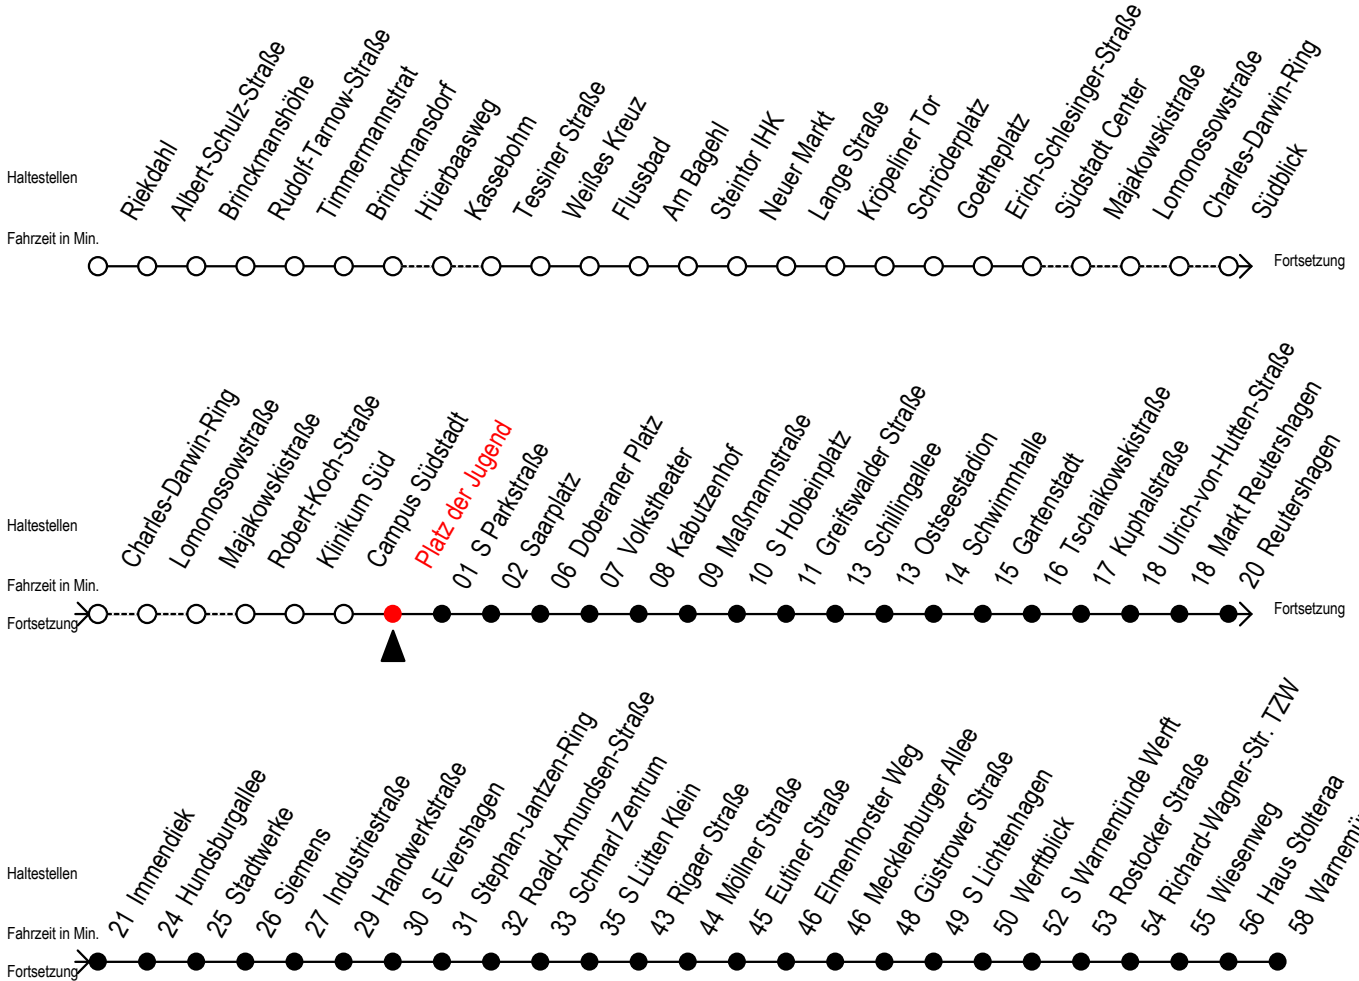

# F1 Platz der Jugend

Gültig ab 01.04.2023

Alle Angaben ohne Gewähr

Richtung: Warnemünde Strand

Saarplatz Umstieg in die Linien F1/F2 in alle Richtungen

## Uhr Montag - Freitag

## Uhr Samstag

M = fährt ab Hast. Mecklenburger Allee weiter als Linie 36

H = fährt bis S Lütten Klein