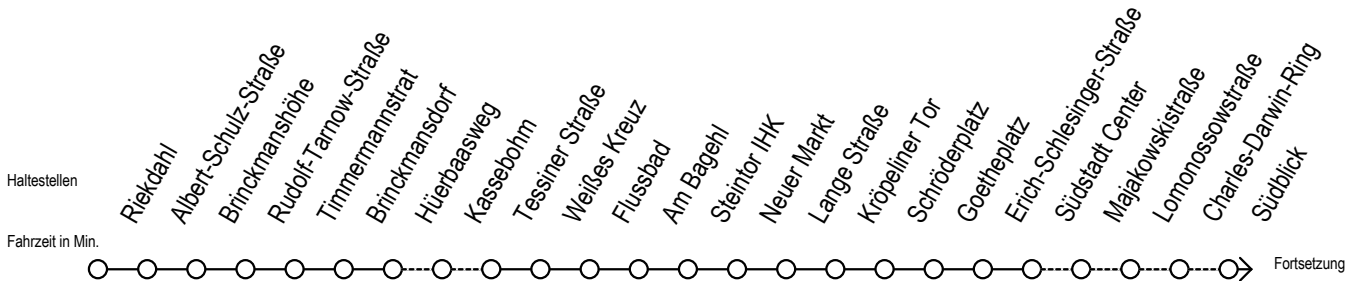

F1 Möllner Straße

Gültig ab 01.04.2023

Alle Angaben ohne Gewähr

Richtung: Warnemünde Strand

Uhr Montag - Freitag

1	09
2	09
3	09
4	--
5	--
6	--
7	--
8	--

Uhr Samstag

1	09
2	09
3	09
4	13 ^M 43 ^M
5	13 ^M 43 ^M
6	13 ^M
7	--
8	--

Uhr Sonntag - Feiertag

1	09
2	09
3	09
4	13 ^M 43 ^M
5	13 ^M 43 ^M
6	13 ^M 43 ^M
7	13 ^M 43 ^M
8	13 ^M 43 ^M

M = fährt ab Hast. Mecklenburger Allee weiter als Linie 36