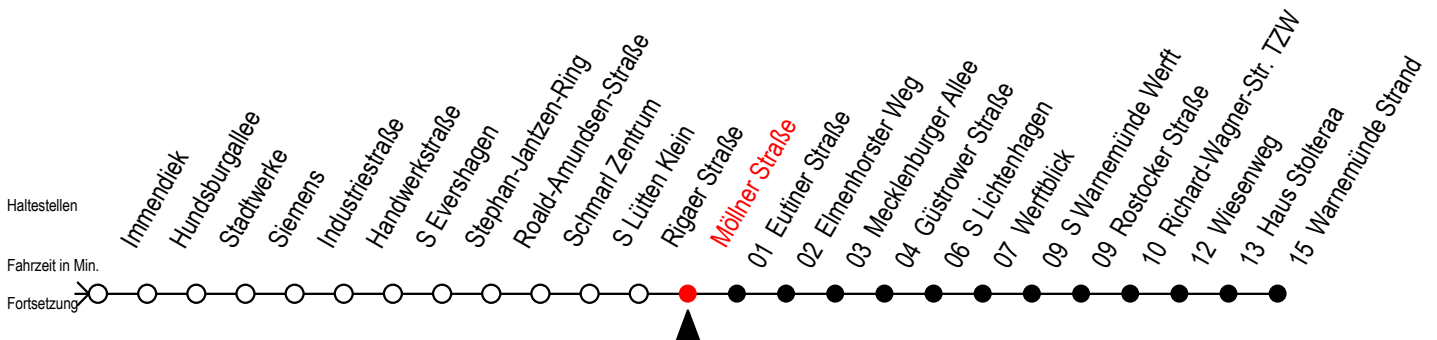

F1 Möllner Straße

Gültig ab 01.04.2023

Alle Angaben ohne Gewähr

Richtung: Warnemünde Strand

Uhr Montag - Freitag

1	09
2	09
3	09
4	--
5	--
6	--
7	--
8	--

Uhr Samstag

1	09
2	09
3	09
4	13 ^M 43 ^M
5	13 ^M 43 ^M
6	13 ^M
7	--
8	--

Uhr Sonntag - Feiertag

1	09
2	09
3	09
4	13 ^M 43 ^M
5	13 ^M 43 ^M
6	13 ^M 43 ^M
7	13 ^M 43 ^M
8	13 ^M 43 ^M

M = fährt ab Hast. Mecklenburger Allee weiter als Linie 36