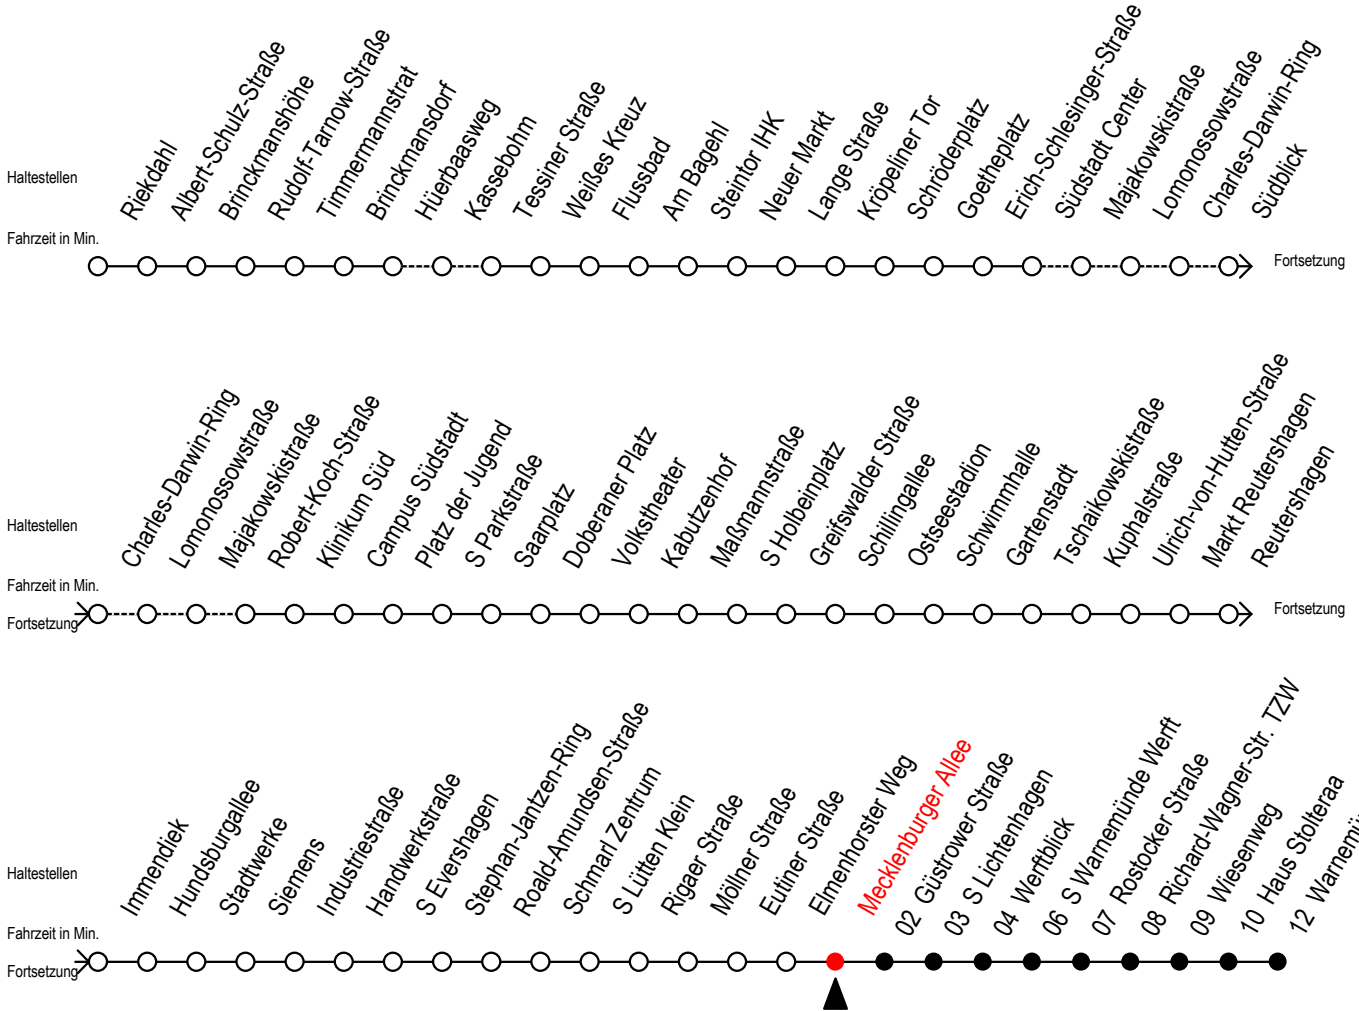

# F1 Mecklenburger Allee

Gültig ab 01.04.2023

Alle Angaben ohne Gewähr

Richtung: Warnemünde Strand

## Uhr Montag - Freitag

## Uhr Samstag

## Uhr Sonntag - Feiertag

1	12
2	12
3	12

1	12
2	12
3	12

1	12
2	12
3	12