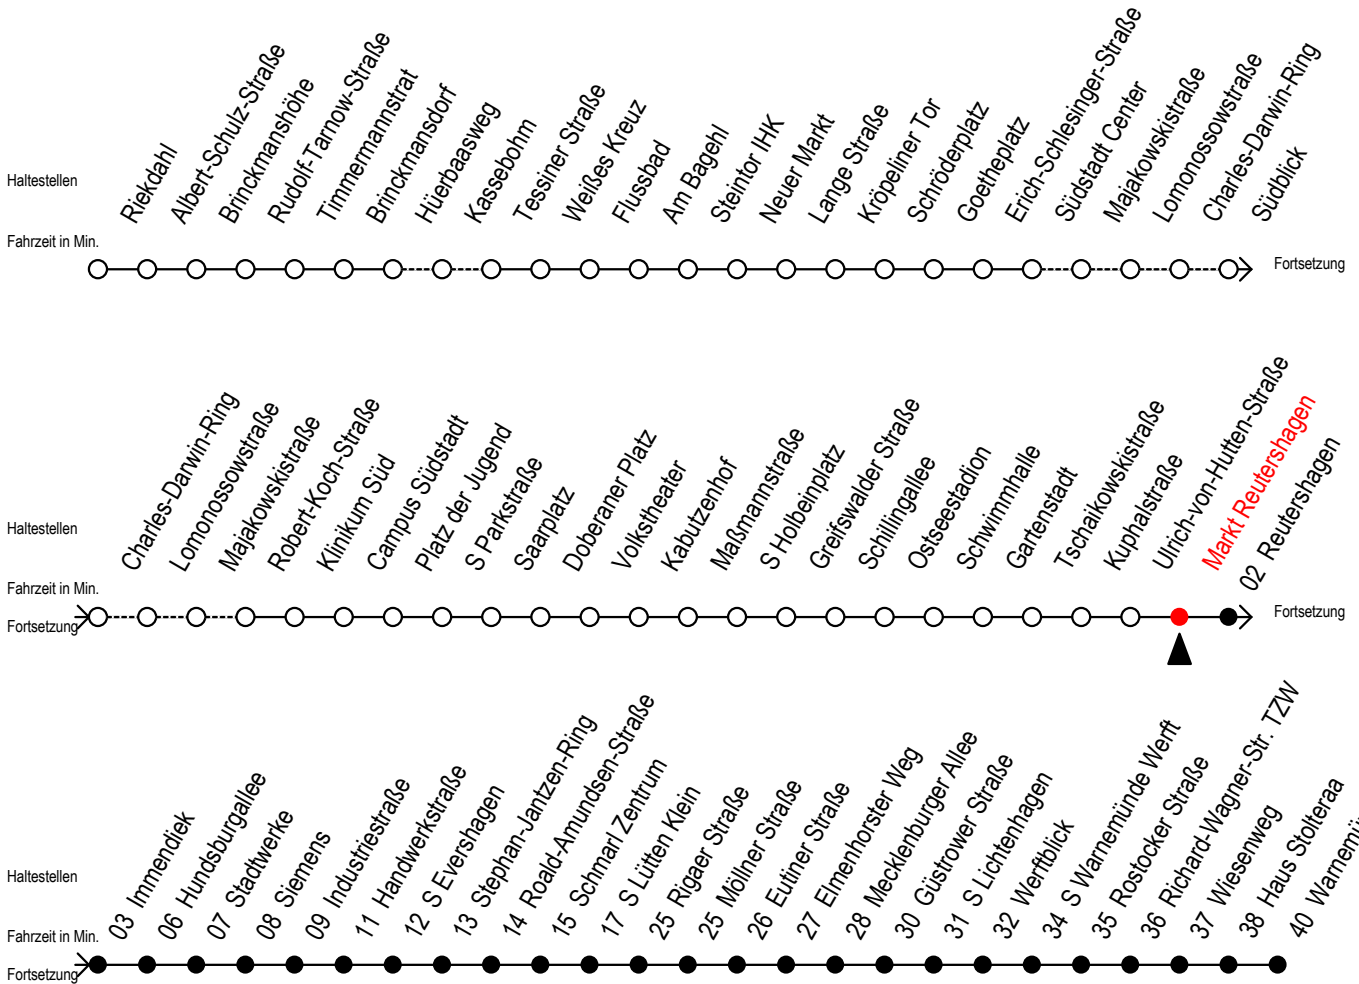

# F1 Markt Reutershagen

Gültig ab 01.04.2023

Alle Angaben ohne Gewähr

Richtung: Warnemünde Strand

## Uhr Montag - Freitag

## Uhr Samstag

M = fährt ab Hast. Mecklenburger Allee weiter als Linie 36

H = fährt bis S Lütten Klein