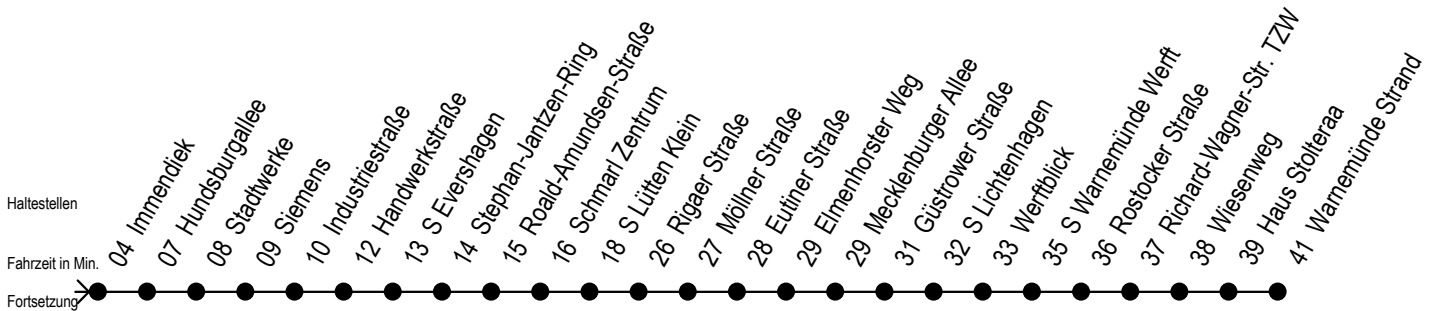

F1 Kuphalstraße

Gültig ab 01.04.2023

Alle Angaben ohne Gewähr

Richtung: Warnemünde Strand

Uhr Montag - Freitag		Uhr Samstag		Uhr Sonntag - Feiertag	
0	46	0	46	0	46
1	46	1	46	1	46
2	46	2	46	2	46
3	46 ^H	3	46 ^M	3	46 ^M
4	--	4	46 ^M	4	46 ^M
5	--	5	16 ^M 46 ^M	5	16 ^M 46 ^M
6	--	6	16 ^H	6	16 ^M 46 ^M
7	--	7	--	7	16 ^M 46 ^M
8	--	8	--	8	16 ^M

M = fährt ab Hast. Mecklenburger Allee weiter als Linie 36 H = fährt bis S Lütten Klein