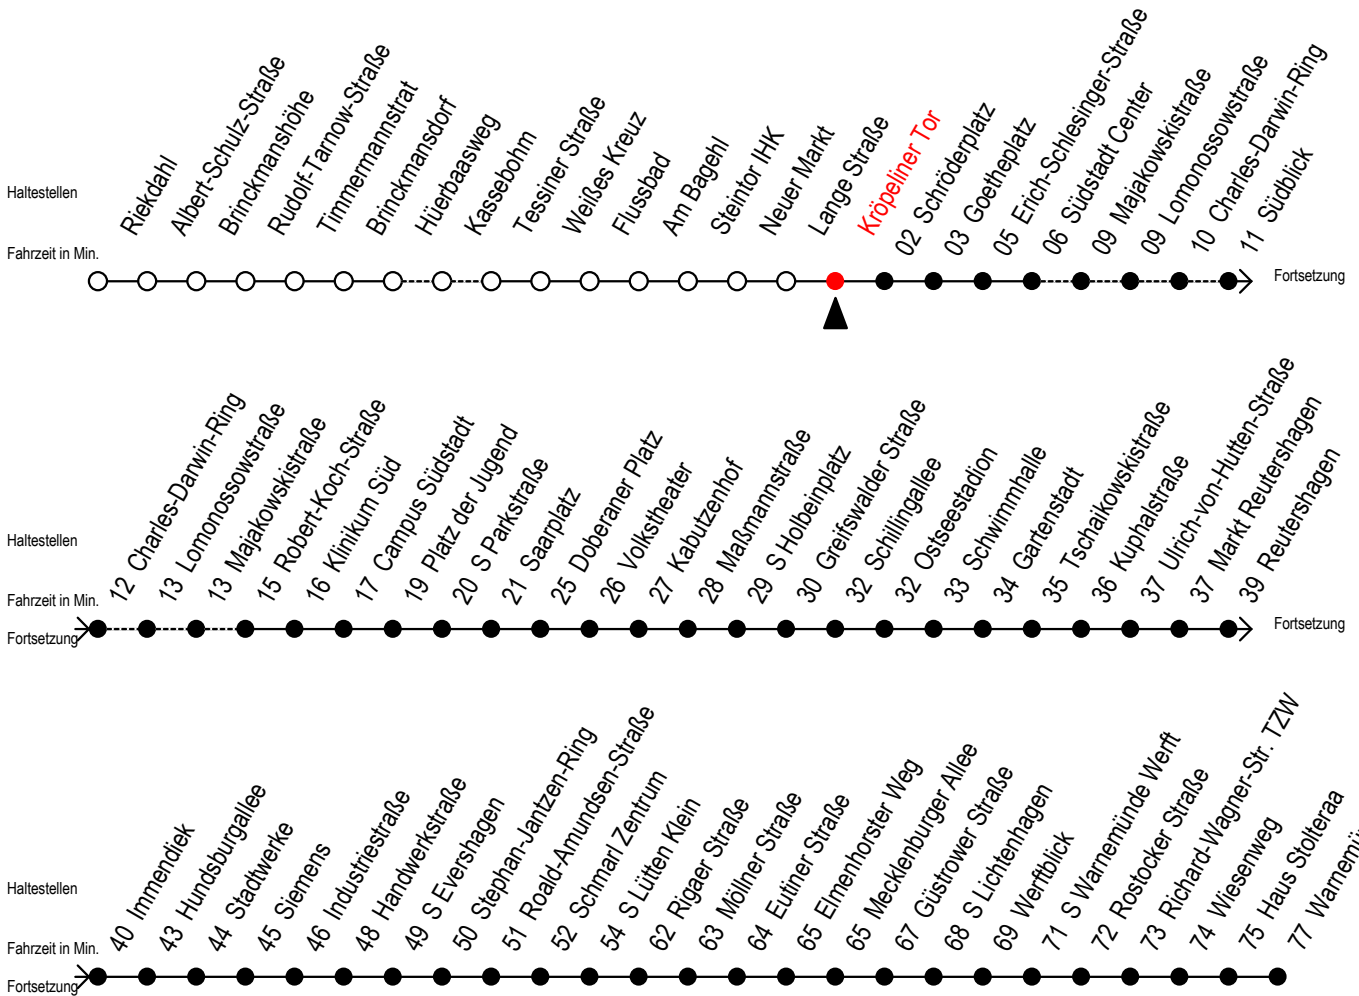

# F1 Kröpeliner Tor

Gültig ab 01.04.2023

Alle Angaben ohne Gewähr

Richtung: Warnemünde Strand

Saarplatz Umstieg in die Linien F1/F2 in alle Richtungen

## Uhr Montag - Freitag

## Uhr Samstag

**M** = fährt ab Hast. Mecklenburger Allee weiter als Linie 36  
**H** = fährt bis S Lütten Klein  
**A** = Umstieg am Südstadtcenter zum Abruf - Linien - Taxi F1A Ri. Südblick

**X** = fährt über Südblick  
**S** = Umstieg am Südstadtcenter zur Linie 5 Ri. Südblick  
 Abruf - Linien - Taxi bitte bis spätestens 30 Min. vor der Abfahrt unter Tel.Nr. 0381/8021900 bestellen oder beim Fahrpersonal melden