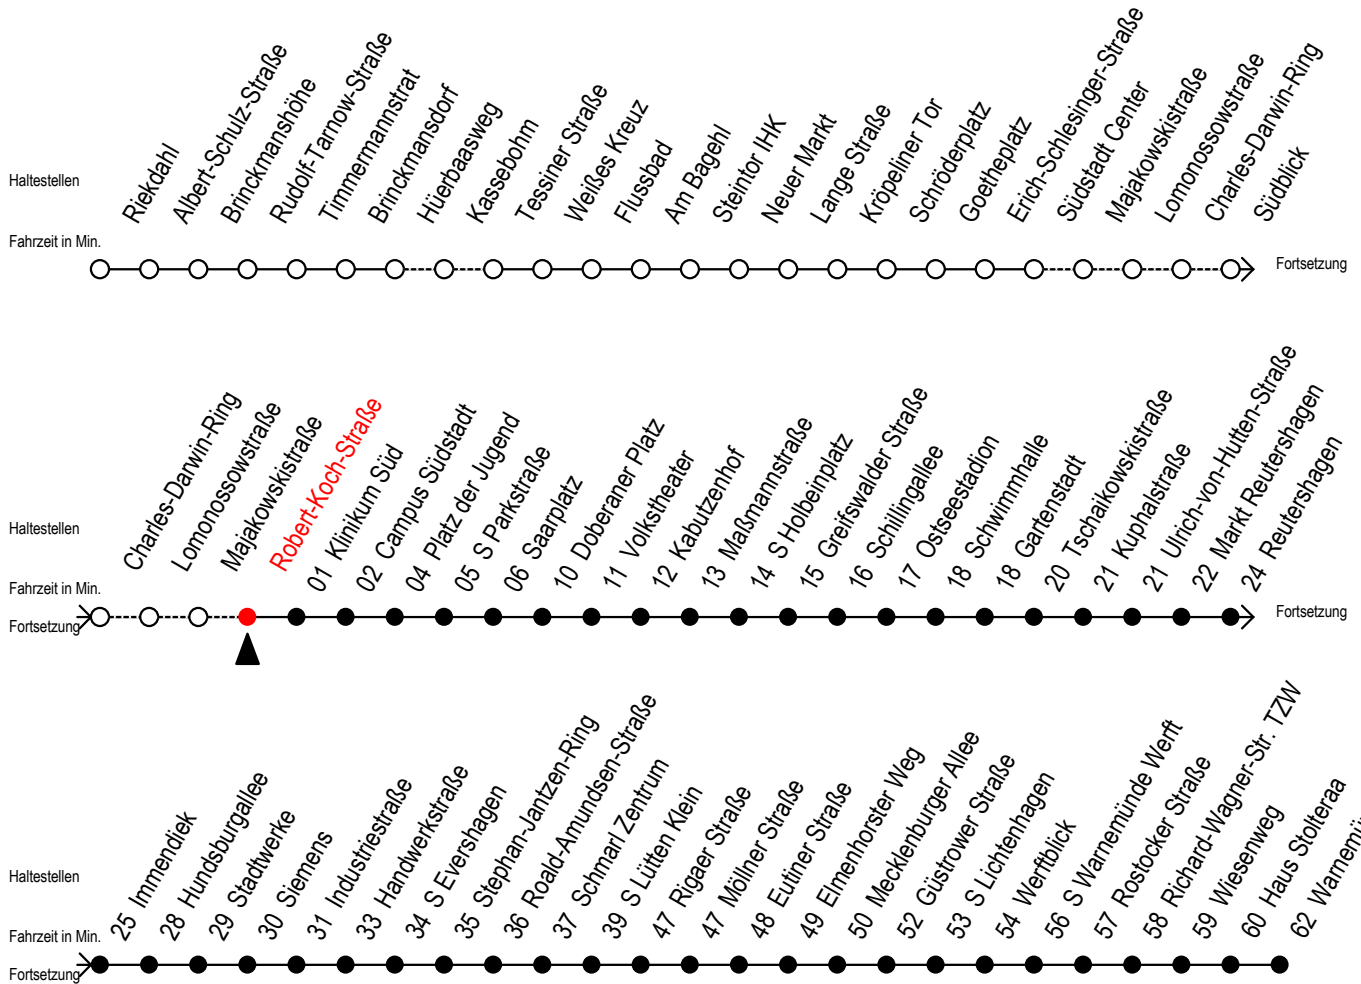

F1 Robert-Koch-Straße

Gültig ab 01.04.2023

Alle Angaben ohne Gewähr

Richtung: Warnemünde Strand

Saarplatz Umstieg in die Linien F1/F2 in alle Richtungen

Uhr Montag - Freitag

Uhr Samstag

Uhr Sonntag - Feiertag

| | | | | | |
|---|-----------------|---|---------------------------------|---|---------------------------------|
| 0 | 24 | 0 | 24 | 0 | 24 |
| 1 | 24 | 1 | 24 | 1 | 24 |
| 2 | 24 | 2 | 24 | 2 | 24 |
| 3 | 24 ^H | 3 | 24 ^M | 3 | 24 ^M |
| 4 | -- | 4 | 24 ^M 54 ^M | 4 | 24 ^M 54 ^M |
| 5 | -- | 5 | 24 ^M 54 ^H | 5 | 24 ^M 54 ^M |
| 6 | -- | 6 | -- | 6 | 24 ^M 54 ^M |
| 7 | -- | 7 | -- | 7 | 24 ^M 54 ^M |

M = fährt ab Hast. Mecklenburger Allee weiter als Linie 36

H = fährt bis S Lütten Klein