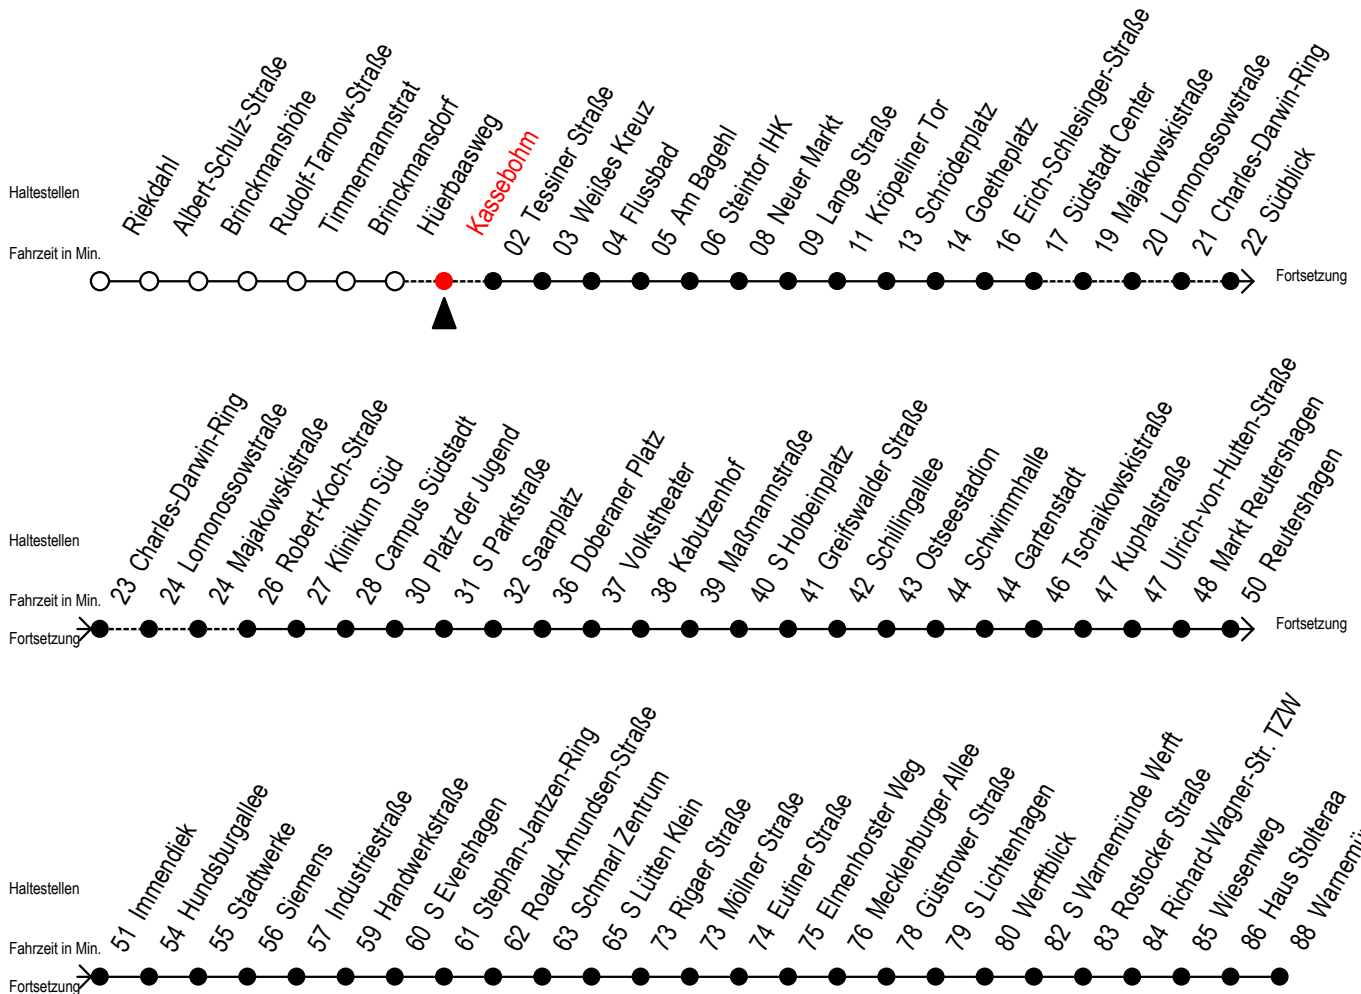

F1 Kassebohm

Gültig ab 01.04.2023

Alle Angaben ohne Gewähr

Richtung: Warnemünde Strand

Saarplatz Umstieg in die Linien F1/F2 in alle Richtungen

Uhr Montag - Freitag

0	07 ^S
1	07 ^A
4	--
5	--
6	--
7	--

Uhr Samstag

0	07 ^S
1	07 ^A
4	59 ^{MX}
5	29 ^{HX}
6	--
7	--

Uhr Sonntag - Feiertag

0	07 ^S
1	07 ^A
4	59 ^{MX}
5	29 ^{MX} 59 ^{MX}
6	29 ^{MX} 59 ^{MX}
7	29 ^{MX}

M = fährt ab Hast. Mecklenburger Allee weiter als Linie 36

H = fährt bis S Lütten Klein

A = Umstieg am Südstadtcenter zum Abruf - Linien - Taxi F1A Ri. Südblick

X = fährt über Südblick

S = Umstieg am Südstadtcenter zur Linie 5 Ri. Südblick

Abruf - Linien - Taxi bitte bis spätestens 30 Min. vor der Abfahrt unter Tel.Nr. 0381/8021900 bestellen oder beim Fahrpersonal melden