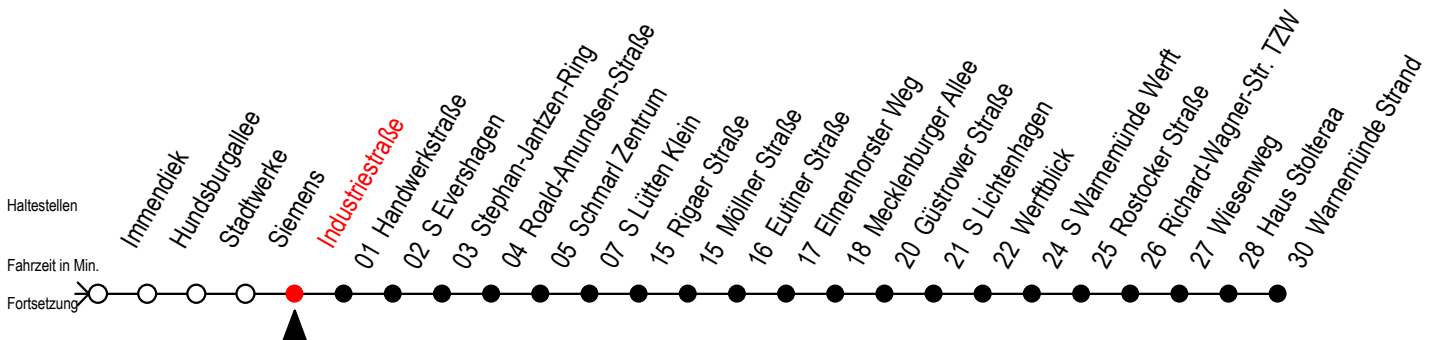

F1 Industriestraße

Gültig ab 01.04.2023

Alle Angaben ohne Gewähr

Richtung: Warnemünde Strand

Uhr Montag - Freitag

Uhr Samstag

Uhr Sonntag - Feiertag

0	57	0	57	0	57
1	57	1	57	1	57
2	57	2	57	2	57
3	57 ^H	3	57 ^M	3	57 ^M
4	--	4	57 ^M	4	57 ^M
5	--	5	27 ^M 57 ^M	5	27 ^M 57 ^M
6	--	6	27 ^H	6	27 ^M 57 ^M
7	--	7	--	7	27 ^M 57 ^M
8	--	8	--	8	27 ^M

M = fährt ab Hast. Mecklenburger Allee weiter als Linie 36

H = fährt bis S Lütten Klein