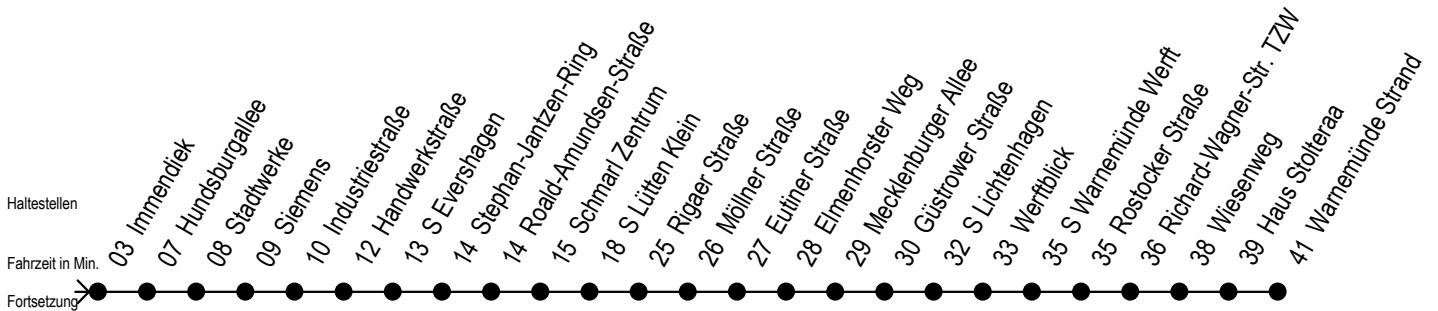

F1 Ulrich-von-Hutten-Straße

Gültig ab 01.04.2023

Alle Angaben ohne Gewähr

Richtung: Warnemünde Strand

Uhr Montag - Freitag		Uhr Samstag		Uhr Sonntag - Feiertag	
0	47	0	47	0	47
1	47	1	47	1	47
2	47	2	47	2	47
3	47 ^H	3	47 ^M	3	47 ^M
4	--	4	47 ^M	4	47 ^M
5	--	5	17 ^M 47 ^M	5	17 ^M 47 ^M
6	--	6	17 ^H	6	17 ^M 47 ^M
7	--	7	--	7	17 ^M 47 ^M
8	--	8	--	8	17 ^M

M = fährt ab Hast. Mecklenburger Allee weiter als Linie 36

H = fährt bis S Lütten Klein