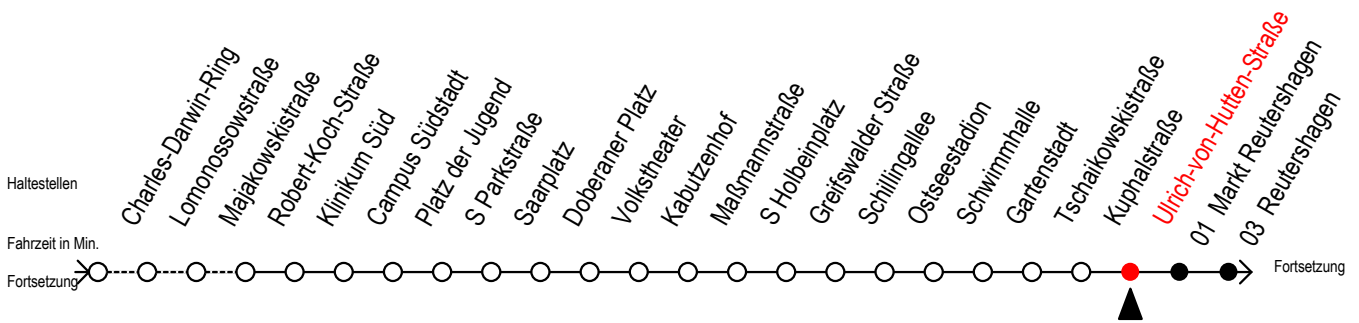

F1 Ulrich-von-Hutten-Straße

Gültig ab 01.04.2023

Alle Angaben ohne Gewähr

Richtung: Warnemünde Strand

Uhr Montag - Freitag		Uhr Samstag		Uhr Sonntag - Feiertag	
0	47	0	47	0	47
1	47	1	47	1	47
2	47	2	47	2	47
3	47 ^H	3	47 ^M	3	47 ^M
4	--	4	47 ^M	4	47 ^M
5	--	5	17 ^M 47 ^M	5	17 ^M 47 ^M
6	--	6	17 ^H	6	17 ^M 47 ^M
7	--	7	--	7	17 ^M 47 ^M
8	--	8	--	8	17 ^M

M = fährt ab Hast. Mecklenburger Allee weiter als Linie 36

H = fährt bis S Lütten Klein