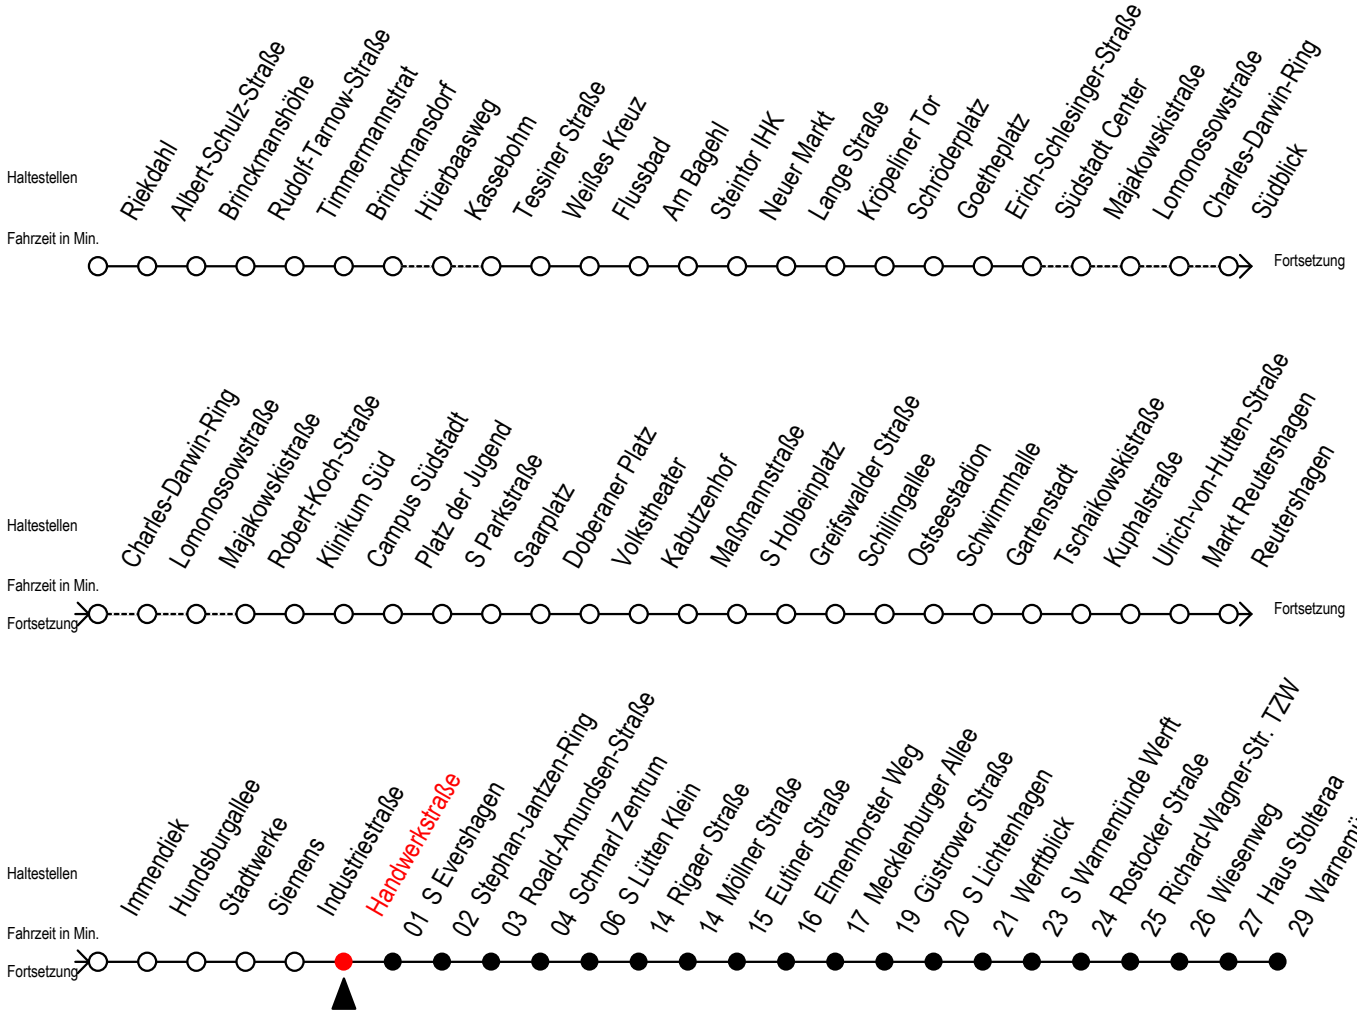

# F1 Handwerkstraße

Gültig ab 01.04.2023

Alle Angaben ohne Gewähr

Richtung: Warnemünde Strand

Uhr Montag - Freitag		Uhr Samstag		Uhr Sonntag - Feiertag	
0	58	0	58	0	58
1	58	1	58	1	58
2	58	2	58	2	58
3	58 <sup>H</sup>	3	58 <sup>M</sup>	3	58 <sup>M</sup>
4	--	4	58 <sup>M</sup>	4	58 <sup>M</sup>
5	--	5	28 <sup>M</sup> 58 <sup>M</sup>	5	28 <sup>M</sup> 58 <sup>M</sup>
6	--	6	28 <sup>H</sup>	6	28 <sup>M</sup> 58 <sup>M</sup>
7	--	7	--	7	28 <sup>M</sup> 58 <sup>M</sup>
8	--	8	--	8	28 <sup>M</sup>

M = fährt ab Hast. Mecklenburger Allee weiter als Linie 36    H = fährt bis S Lütten Klein